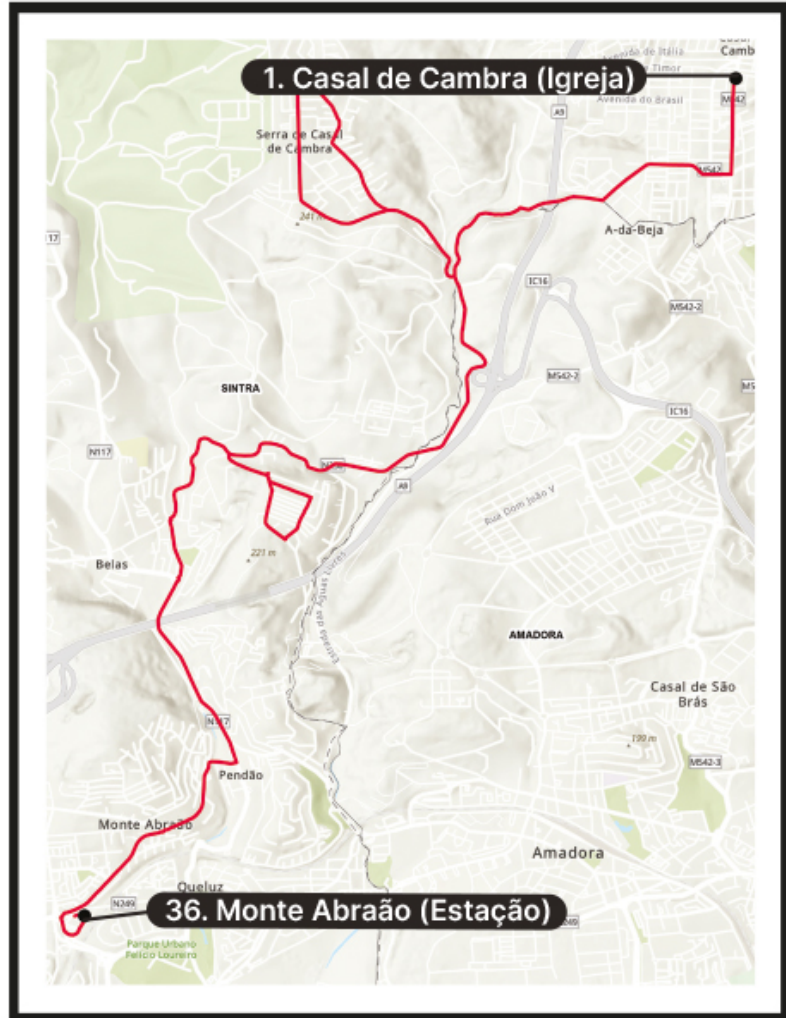

Universidade Escola Comércio Hospital Centro de Saúde

1516

Linha Nova

- ▼ Casal de Cambra (Igreja)
- L
- ▲ Monte Abraão (Estação)

L Linha Longa

- (a) No sentido Casal de Cambra (Igreja) > Monte Abraão (Estação), o autocarro para nestas paragens.
(b) No sentido Monte Abraão (Estação) > Casal de Cambra (Igreja), o autocarro para nestas paragens.