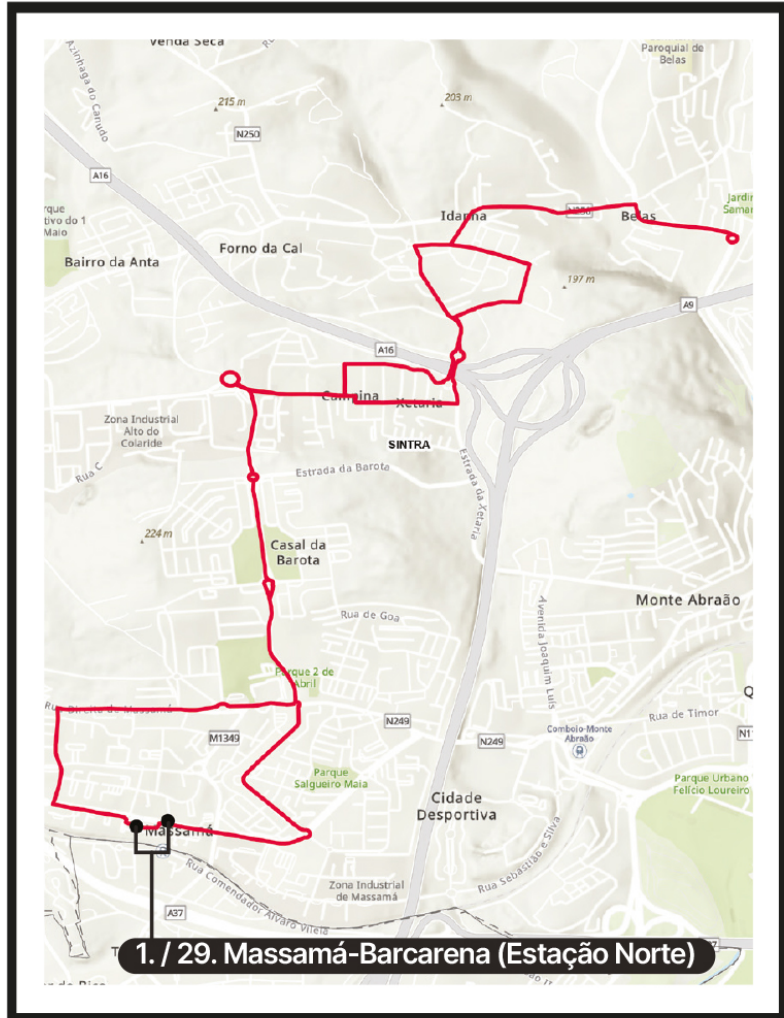

1228

Novas Linhas

Massamá- -Barcarena (Estação Norte), via Belas

L Linha Longa

1. Massamá-Barcarena (Estação Norte) 🏠	11. Idanha - Urb Campinas (a)	21. Av Salgueiro Maia 50a (b)
2. Av 25 Abril 18b	12. Idanha - Xetaria (a)	22. Av Salgueiro Maia x D Maria I
3. Av Prof Egas Moniz 6 🏠 🚰	13. R S. 22 Maio x Av Alves Redol 🏠	23. Av José Régio 🏠
4. Av Prof Egas Moniz 10 🏠	14. Av Veiga Cunha 15	24. R D. Massamá x R Milharada (b)
5. R F. Ricardo Ribeiro Leitão 1 🏠	15. R Victor Cordon 5a	25. R Direita Massamá 172 (b) 🏠
6. Av José Régio 4 🏠	16. N250-2 - Lg	26. Massamá - B Bico (b) 🏠
7. Av Salgueiro Maia x D Maria I 🏠	17. Av Marinha Port. x R B. Voluntários	27. Av Aquilino Ribeiro 4 (b) 🏠
8. Massamá - Urb Norte 🏠	18. Av Veiga Cunha 47 (b)	28. Av Aquilino Ribeiro 192 (b) 🏠 🚰
9. Av Salgueiro Maia x Cidade Hull	19. Av A. Redol x R G. Junqueiro (b)	29. Massamá-Barcarena (Estação Norte) 🏠
10. Av Salgueiro Maia 🚰	20. R Norton Matos 35a (b) 🚰	

Escola

Comércio

Centro de Saúde