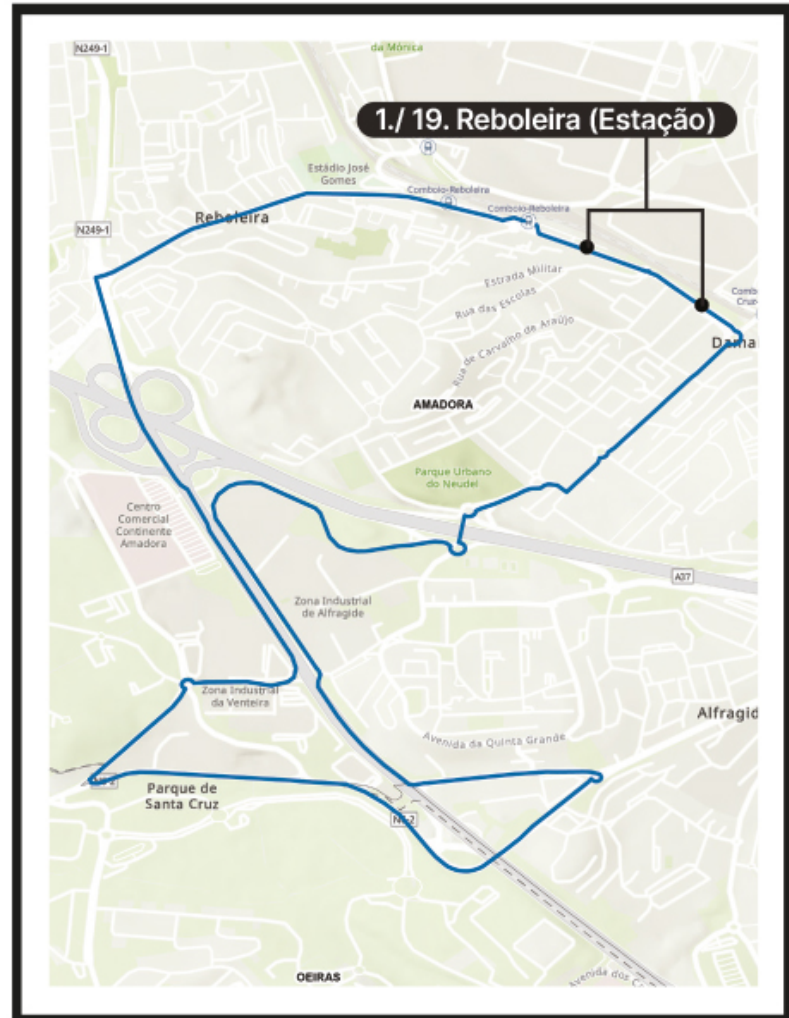

🏫 Escola 🛒 Comércio 🚶 Centro de Saúde

1501

Linha Nova

Reboleira
(Estação)

via ZI Alfragide

P Linha Próxima

- 1. **Reboleira (Estação)** 🏫
- 2. Av D José I 🏠 + 🏫 🚶
- 3. Av D José I 77 🏠 + 🏫
- 4. **N117** 🚶
- 5. R Irmãos Siemens
- 6. Estr De Alfragide (Cimpor)
- 7. Estr Alfragide 17 +

- 8. Estr Seminário + 🏫
- 9. Estr Seminário (Hosp Vet) + 🏫
- 10. Estr Alfragide 82 + 🏫
- 11. **Est Alfragide (Confeções)**
- 12. Estr Alfragide (Colégio)
- 13. R Alfredo da Silva 1
- 14. N117 🚶

- 15. R Alfredo da Silva 3
- 16. R D João V 38 + 🏫
- 17. Pc Águas Livres + 🏫 🚶
- 18. R Bartolomeu Dias + 🏫
- 19. **Reboleira (Estação)** 🏫