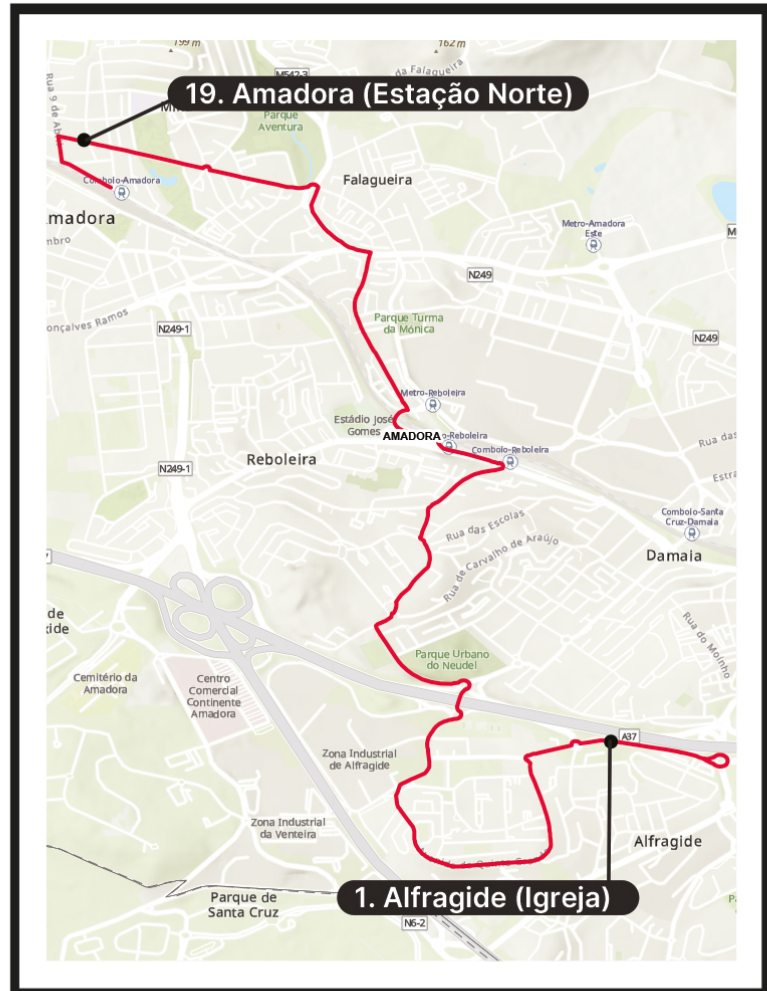

1001

Linha Nova

- ▼ Alfragide (Estrada do Seminário)
- L
- ▲ Reboleira (Estação)

L Linha Longa

- (a) No sentido Alfragide (Estrada do Seminário) > Reboleira (Estação), o autocarro para nestas paragens.
- (b) No sentido Reboleira (Estação) > Alfragide (Estrada do Seminário), o autocarro para nestas paragens.

- | | | |
|----------------------------------|-------------------------------------|-------------------------------------|
| 1. Alfragide (Estr. Seminário) 🏠 | 10. R das Galegas 13 | 19. R Trindade Coelho 14 |
| 2. Av Ivens (a) 🏠 | 11. B Zambujal 1 | 20. Av República 15a |
| 3. Av D Luís I (a) | 12. Estr Alfragide x Pct das Gaias | 21. Damaia - Estação |
| 4. Alfragide Sul | 13. Av República (EMFA) | 22. R Bartolomeu Dias - Aqueduto 🚰 |
| 5. Estr Zambujal x Av D Luís I 🏠 | 14. Av República - Pav Desportivo 🏠 | 23. Reboleira - Estação 🏠 |
| 6. R Lions Club da Amadora 🏠 | 15. R 5 de Outubro 10 🏠 🚰 | 24. R T. Coelho x Pct C. Arnoso (b) |
| 7. Estr da Portela 🏠 | 16. R Luís Vaz de Camões 3 🏠 | 25. Estr Alfragide - Correios (b) |
| 8. R da Misericórdia | 17. R Gonçalves Zarco 13a (a) | 26. Alfragide Sul (b) 🏠 |
| 9. R das Galegas | 18. Av Camilo Castelo Branco 6 (a) | 27. Av Ivens (b) 🏠 |

- 🏠 Escola
- 🛒 Comércio
- 🏥 Centro de Saúde

1002

Linha Nova

- ▼ Alfragide (Igreja)
- L
- ▲ Amadora (Estação Norte)

L Linha Longa

- (a) No sentido Alfragide (Igreja) > Amadora (Estação Norte), o autocarro para nestas paragens
- (b) No sentido Amadora (Estação Norte) > Alfragide (Igreja), o autocarro para nestas paragens

- 9. Estr da Ponte 8
- 10. R Terreiro Rossio
- 11. R T. do Rossio x R das Escolas
- 12. Av Manuel A. x Pct F. Ramos Costa
- 13. Av Brasil 51
- 14. Av Brasil
- 15. Av Brasil 5
- 16. Av Gen. Humberto Delgado 1