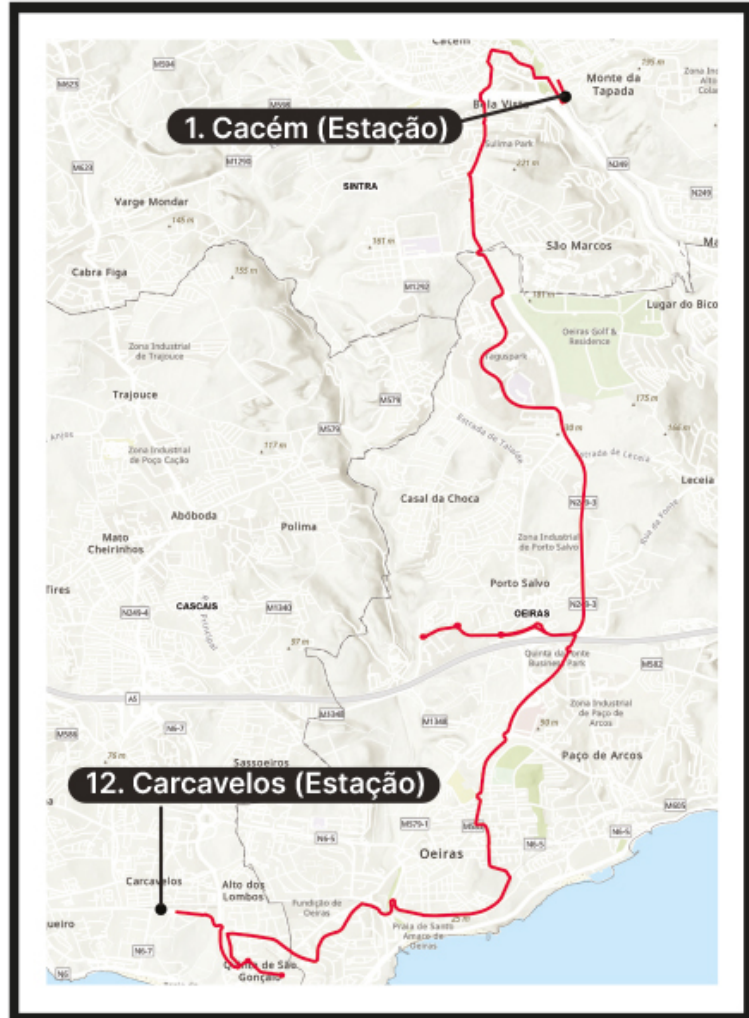

1612

Linha Nova

L Linha Longa

1. Cacém (Estação)	5. Lagoas Park	9. Oeiras - Estação (a)
2. S Marcos x Macdonalds	6. Porto Salvo - Qta Fonte	10. Nova Sbe
3. Cabanas	7. Oeiras Parque	11. Nova Sbe
4. Av Prof Dr Cavaco Silva	8. R Dr José Da Cunha 13	12. Carcavelos (Estação)

Escola Hospital Centro de Saúde