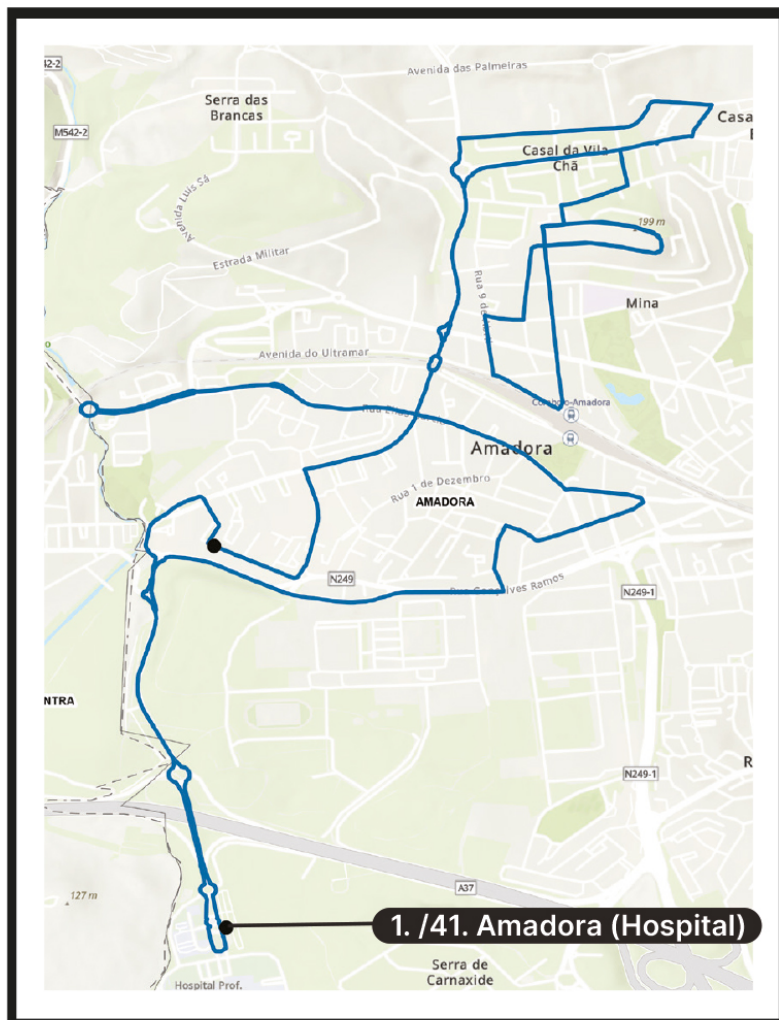

1009

Linha Nova

**Amadora (Hospital),
via Mina e
Venteira**

Linha Próxima

1. Amadora (Hospital)	15. Av Pedro Álvares Cabral 34	29. R António Nobre
2. Amadora	16. R F. Bugalho x R Daniel Filipe	30. Camilo Pessanha
3. Canil Municipal Amadora	17. Av Cottinelli Telmo, Lte 61	31. Artur Semedo
4. R Gonçalves Ramos	18. Av C. Castro x Av C. Telmo	32. Av Pedro Álvares Cabral
5. R Pio XII	19. D Azevedo Neves 96	33. Av Pedro Álvares Cabral 34
6. R Elias Garcia 332	20. R Luís Gomes 55	34. Av Pedro Álvares Cabral 5
7. R Elias Garcia - Pq	21. Av Marquês Pombal 44	35. Av D Nuno Álvares Pereira
8. R Elias Garcia 277	22. Av Cardoso Lopes	36. Pc de Angola
9. R Elias Garcia	23. Av Cardoso Lopes	37. Av Aljubarrota I
10. R Elias Garcia 323	24. Av Com. Grande Guerra 64	38. Av Aljubarrota I
11. R Elias Garcia	25. R D Azevedo Neves 96	39. Pc D João I
12. R Elias Garcia	26. Av C. Castro x Av C. Telmo	40. Canil Municipal Amadora
13. R Elias Garcia 323	27. Av Artur Semedo 66	41. Amadora (Hospital)
14. R Elias Garcia 277	28. R F. Bugalho x R Daniel Filipe	

Universidade Escola Comércio Hospital Centro de Saúde Linha Circular