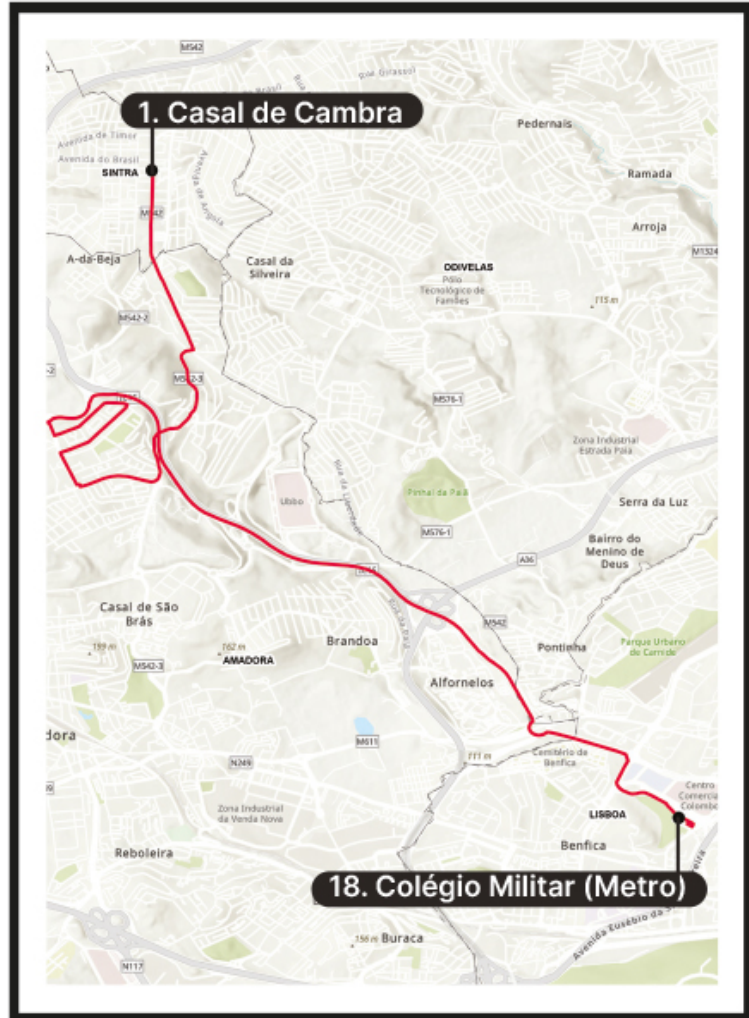

1719

Linha Nova

- ▼ Casal de Cambra
- L
- ▲ Colégio Militar (Metro)

L Linha Longa

- (a) No sentido Casal de Cambra > Colégio Militar (Metro), o autocarro para nestas paragens.
  (b) No sentido Colégio Militar (Metro) > Casal de Cambra, o autocarro para nestas paragens.

1. Casal de Cambra + 🏠	8. Estr Serra Mira x R Dr A. Perdigão	15. Av Amália Rodrigues 73
2. Av Dinamarca 105 + 🏠	9. Av Dr F. P. Santos x Estr Serra Mira	16. Av Lucas Pires 14
3. Av Dinamarca x R Amesterdão + 🏠	10. Av Dr Fernando Piteira Santos 16	17. Av L. Pires x Pc Casal Carpinteiro
4. Av Dinamarca 🏠	11. Av Dr Fernando Piteira Santos 17a	18. Colégio Militar (Metro) + 🏠 + 🏫 + 🏠
5. R Barbosa du Bocage 24 🏠	12. Estr Central x Av Dr F. P. Santos	19. Pontinha - Metro (b) + 🏠 + 🏠 + 🏠
6. Estr P. Caneças x Horta Costa	13. Av Amália Rodrigues 32	
7. Estr Serra Mira 191	14. Av Amália Rodrigues 36	

1. 🏠 Escola   🏠 Comércio   🏠 Hospital   + Centro de Saúde