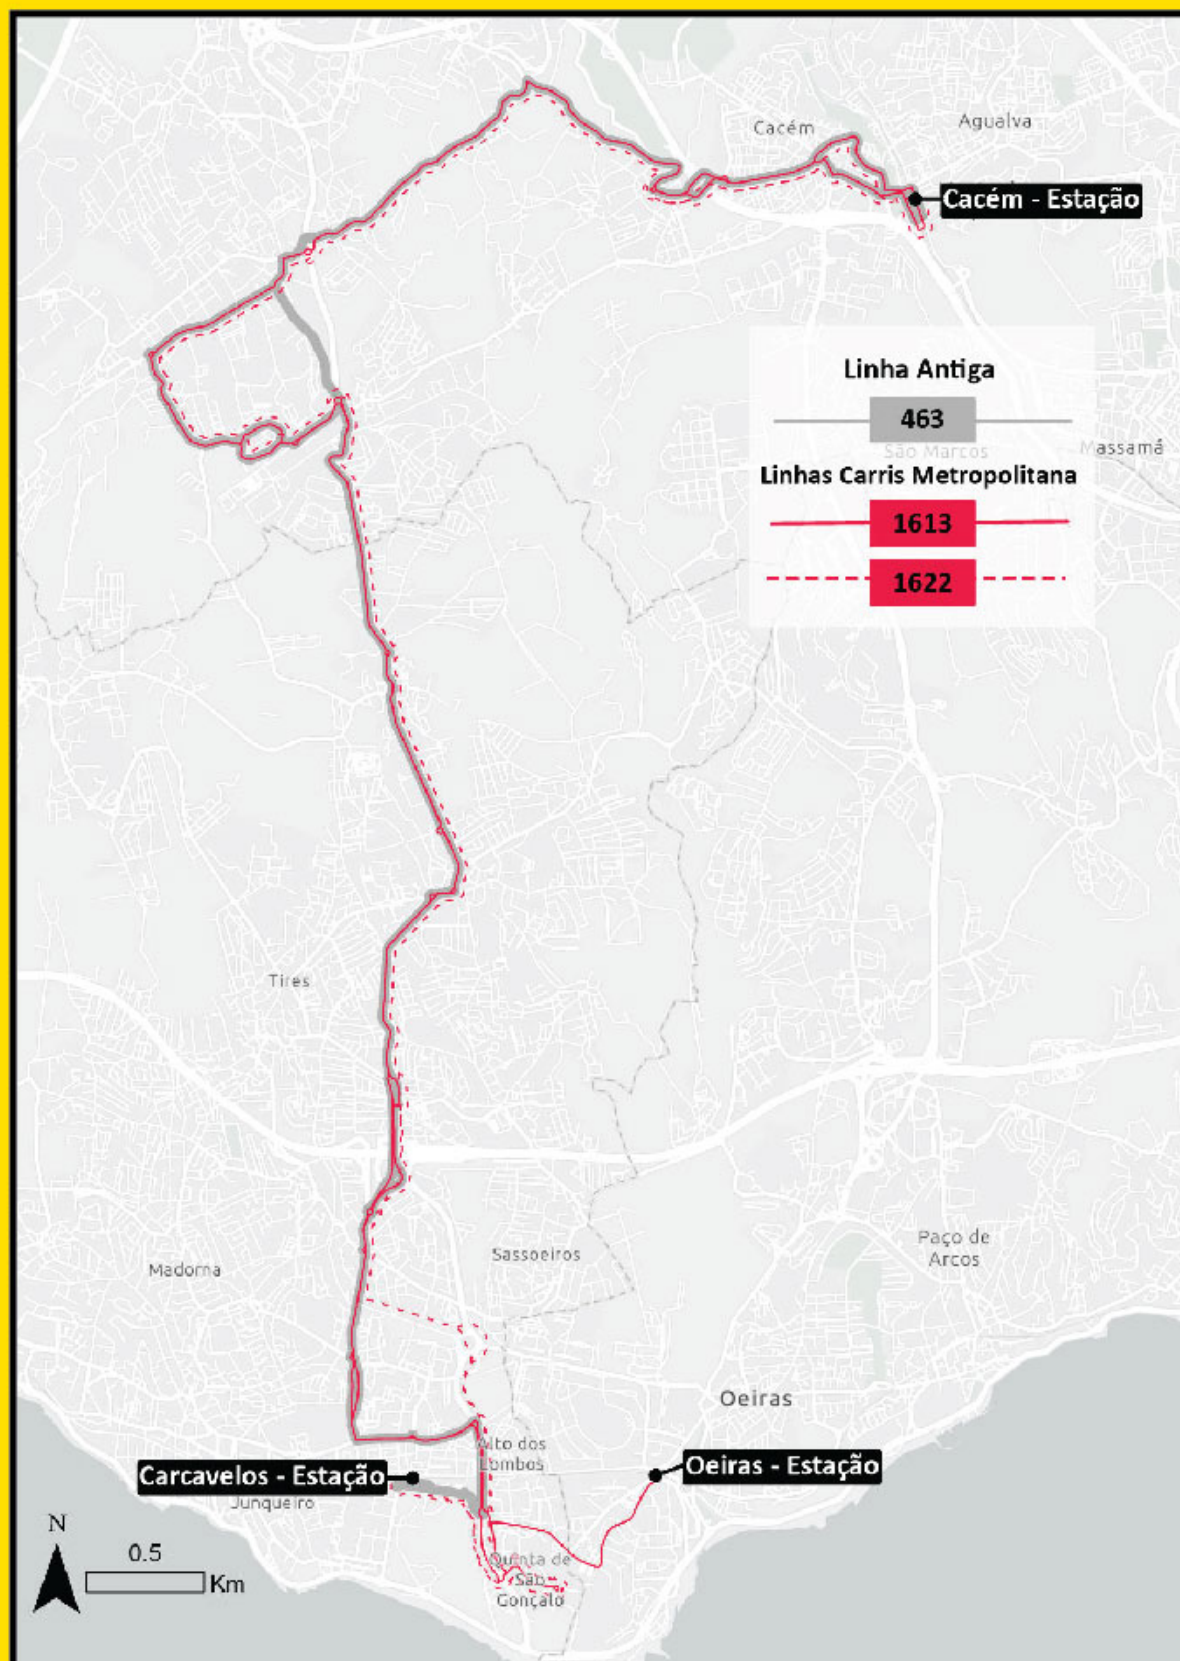

Novos Percursos

Saiba mais em:
210 418 800 (Chamada para a rede fixa nacional)
carrismetropolitana.pt | [instagram.com/carrismetropolitana](https://www.instagram.com/carrismetropolitana)
Espaços navegante® Carris Metropolitana, Câmara Municipal ou Junta de Freguesia.