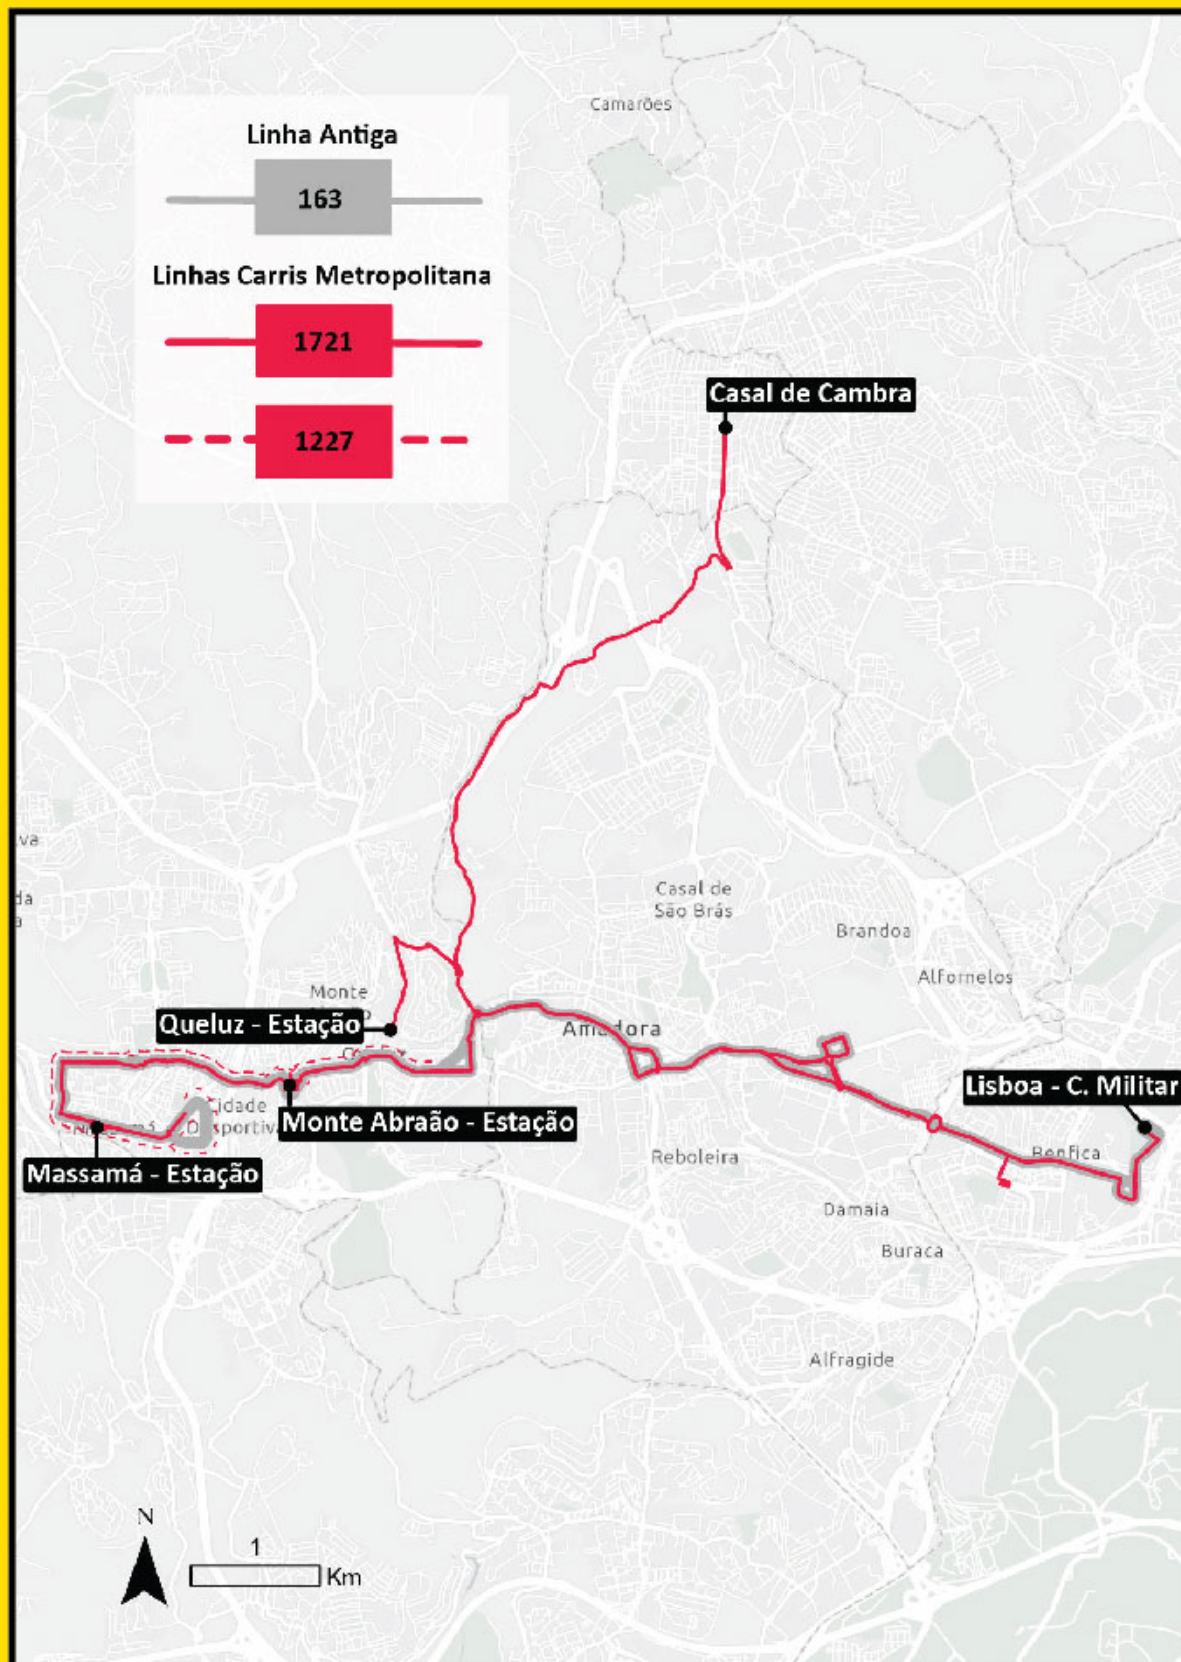

Novos Percursos

Saiba mais em:
210 418 800 (Chamada para a rede fixa nacional)
carrismetropolitana.pt | [instagram.com/carrismetropolitana](https://www.instagram.com/carrismetropolitana)
Espaços navegante® Carris Metropolitana, Câmara Municipal ou Junta de Freguesia.