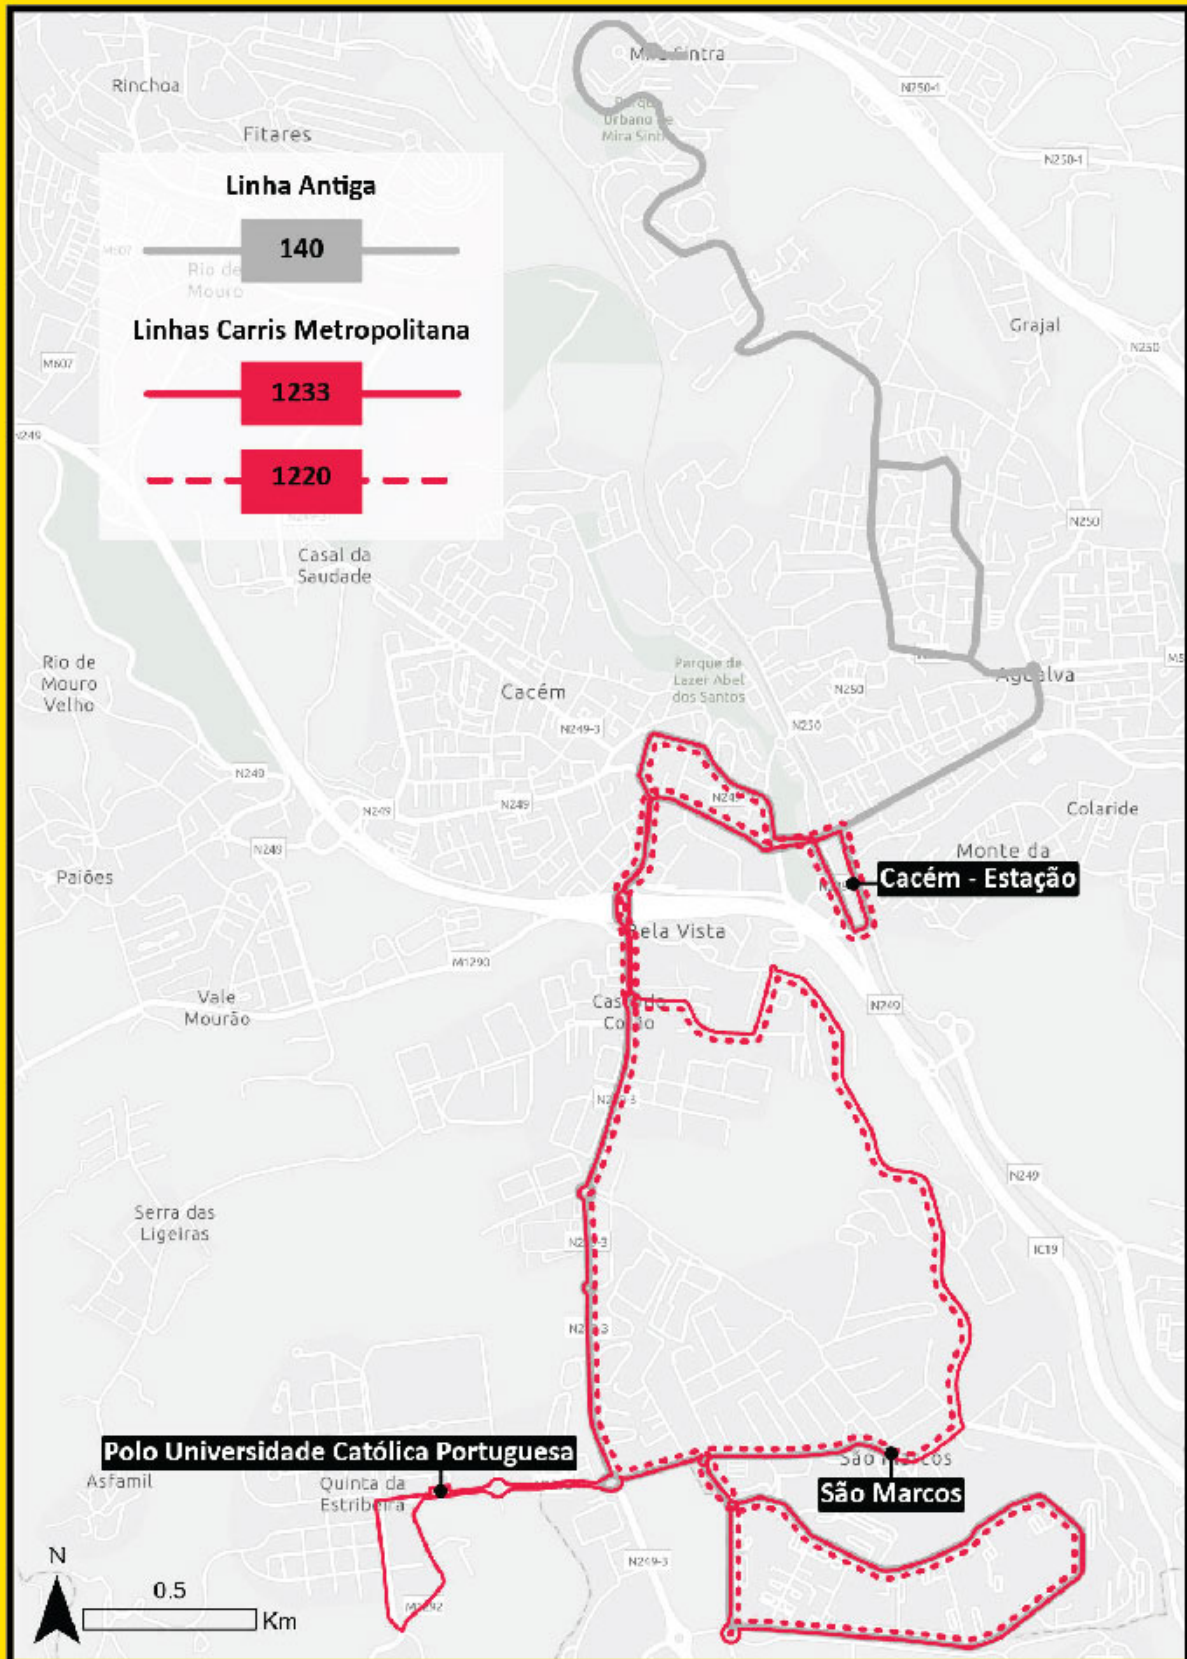

Novos Percursos

Saiba mais em:
210 418 800 (Chamada para a rede fixa nacional)
carrismetropolitana.pt | [instagram.com/carrismetropolitana](https://www.instagram.com/carrismetropolitana)
Espaços navegante® Carris Metropolitana, Câmara Municipal ou Junta de Freguesia.