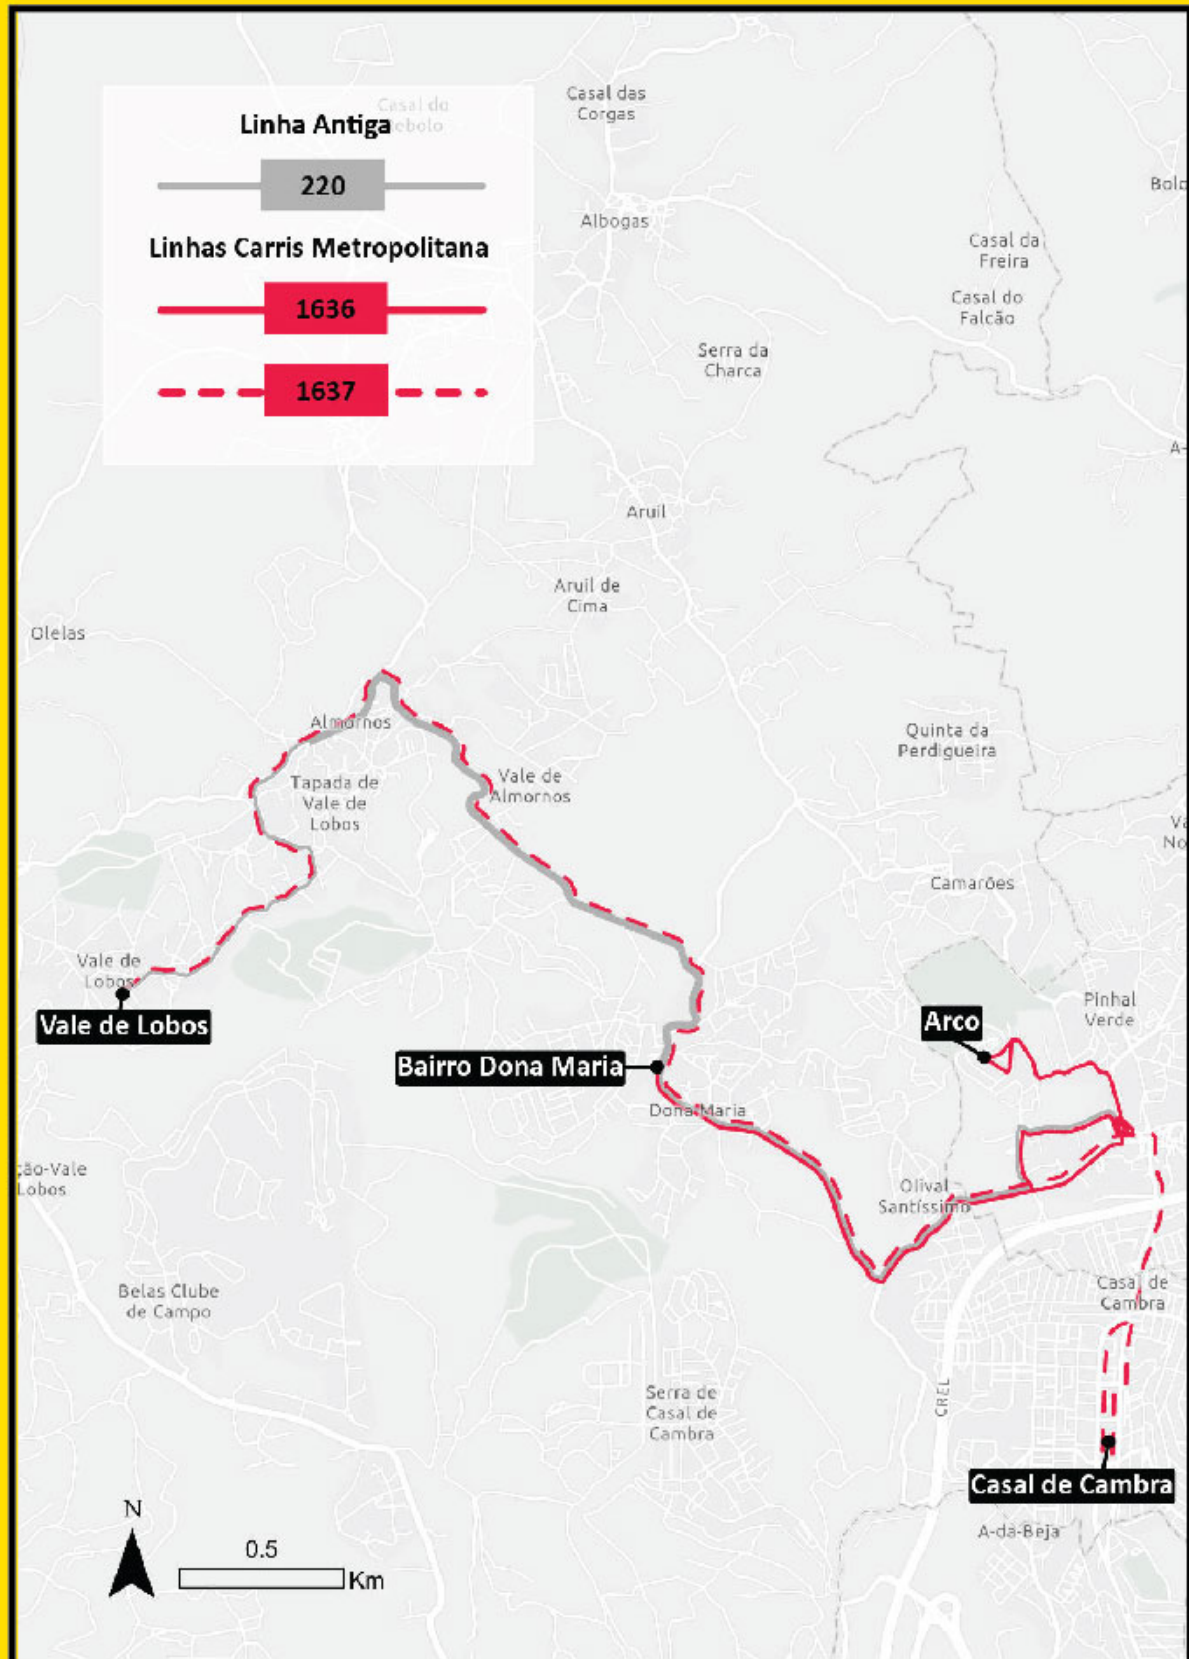

Novos Percursos

Saiba mais em:

210 418 800 (Chamada para a rede fixa nacional)

carrismetropolitana.pt | [instagram.com/carrismetropolitana](https://www.instagram.com/carrismetropolitana)

Espaços navegante® Carris Metropolitana, Câmara Municipal ou Junta de Freguesia.