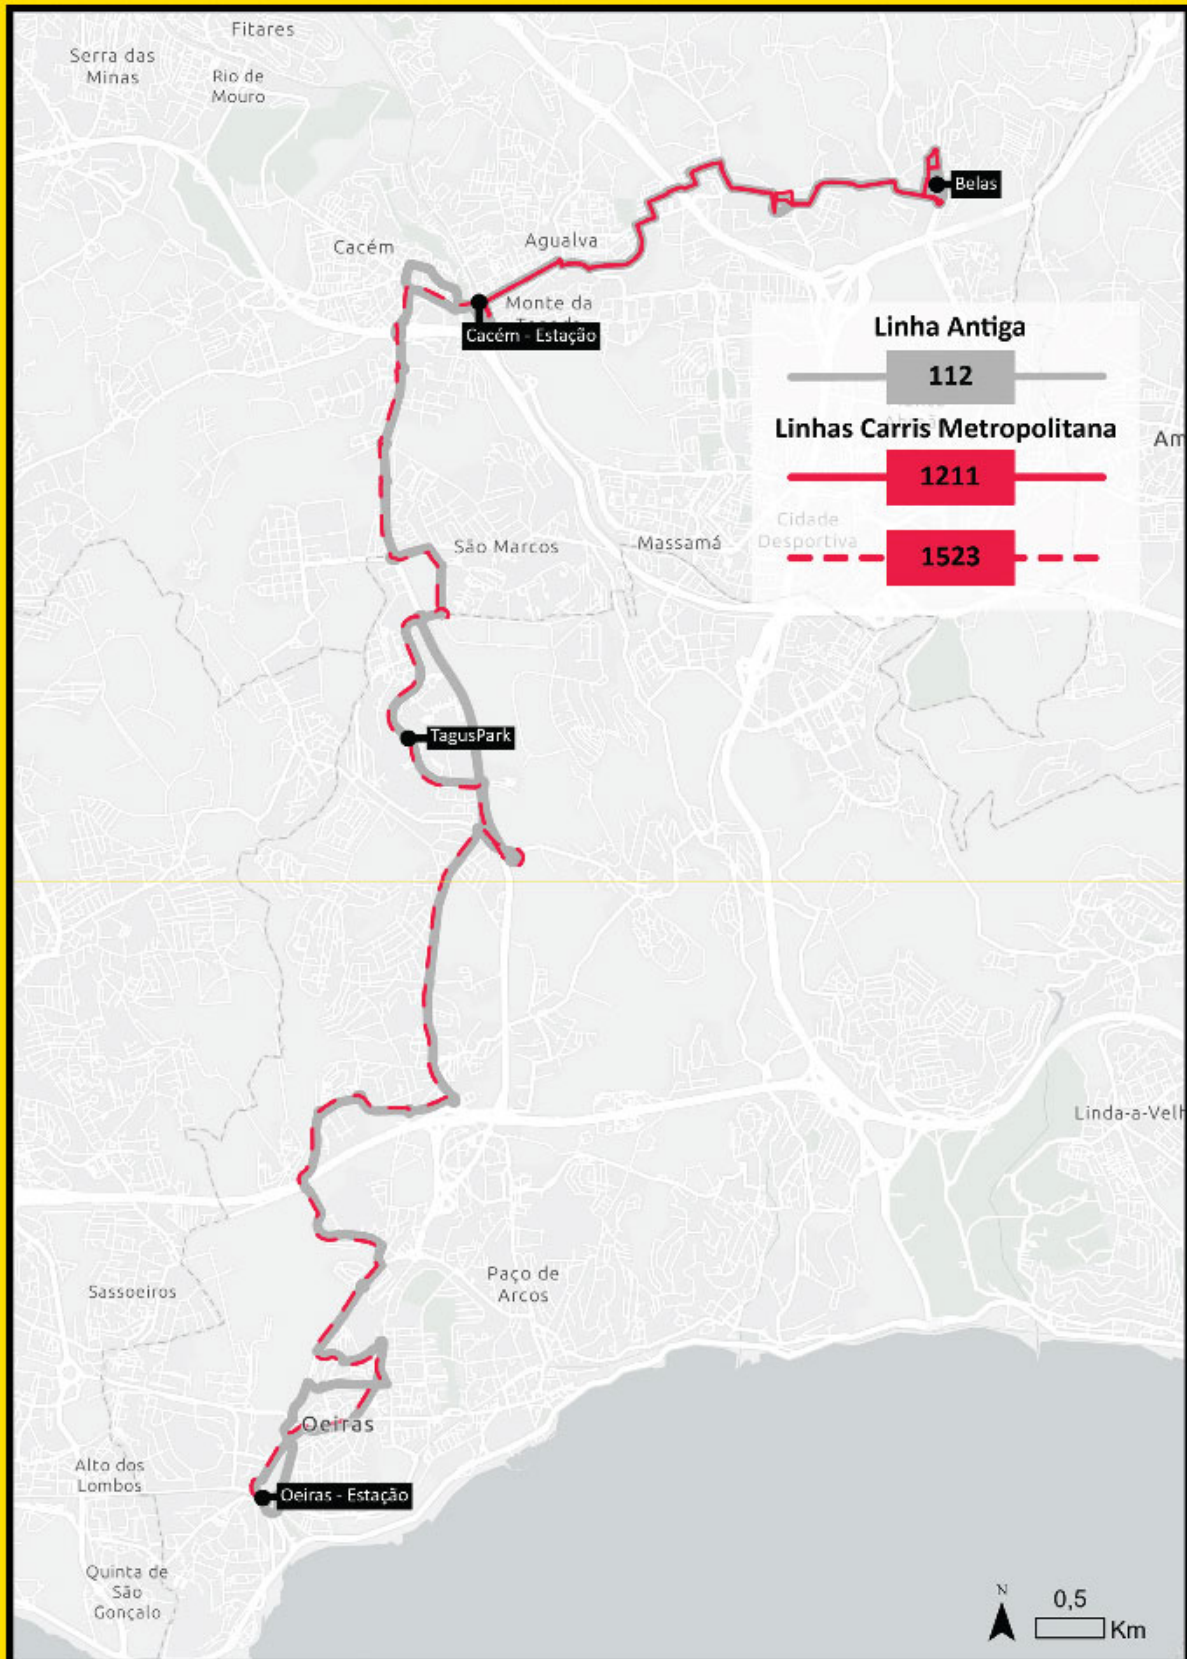

Novos Percursos

Saiba mais em:
210 418 800 (Chamada para a rede fixa nacional)
carrismetropolitana.pt | [instagram.com/carrismetropolitana](https://www.instagram.com/carrismetropolitana)
Espaços navegante® Carris Metropolitana, Câmara Municipal ou Junta de Freguesia.