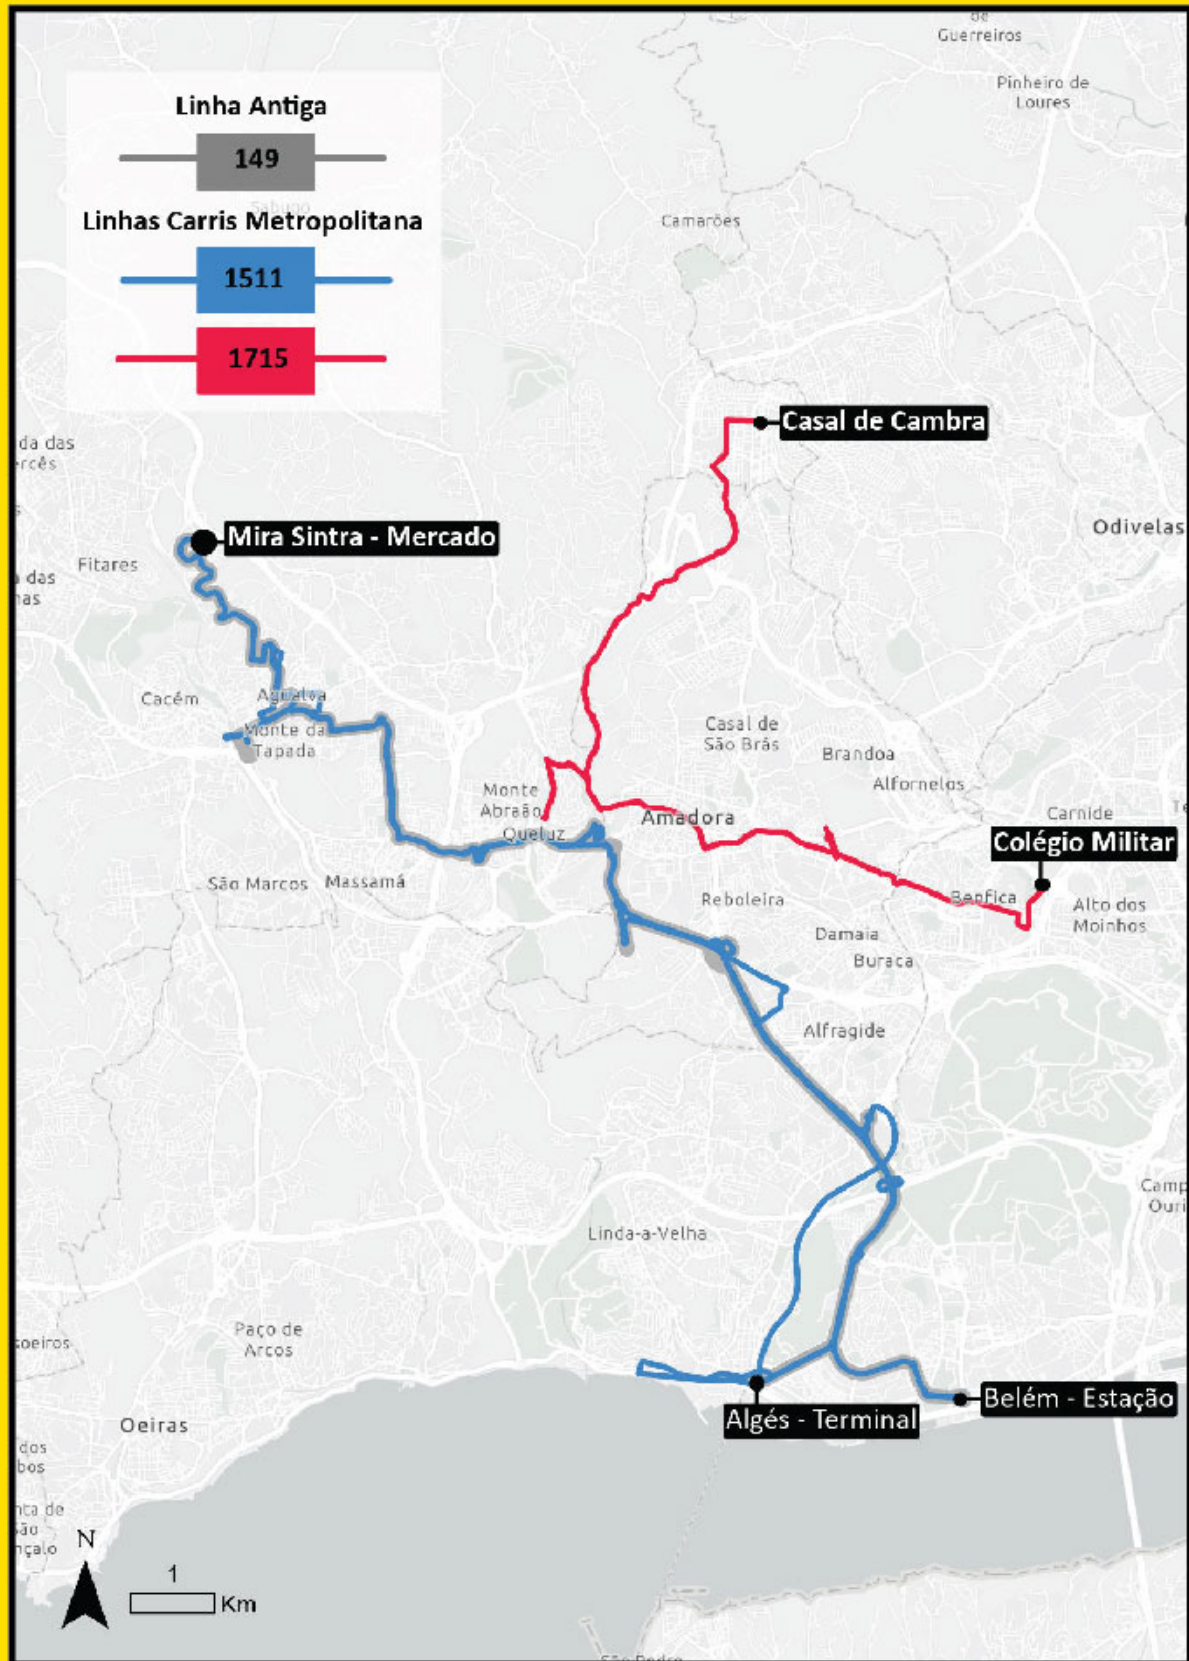

Novos Percursos

Saiba mais em:

210 418 800 (Chamada para a rede fixa nacional)

carrismetropolitana.pt | [instagram.com/carrismetropolitana](https://www.instagram.com/carrismetropolitana)

Espaços navegante® Carris Metropolitana, Câmara Municipal ou Junta de Freguesia.