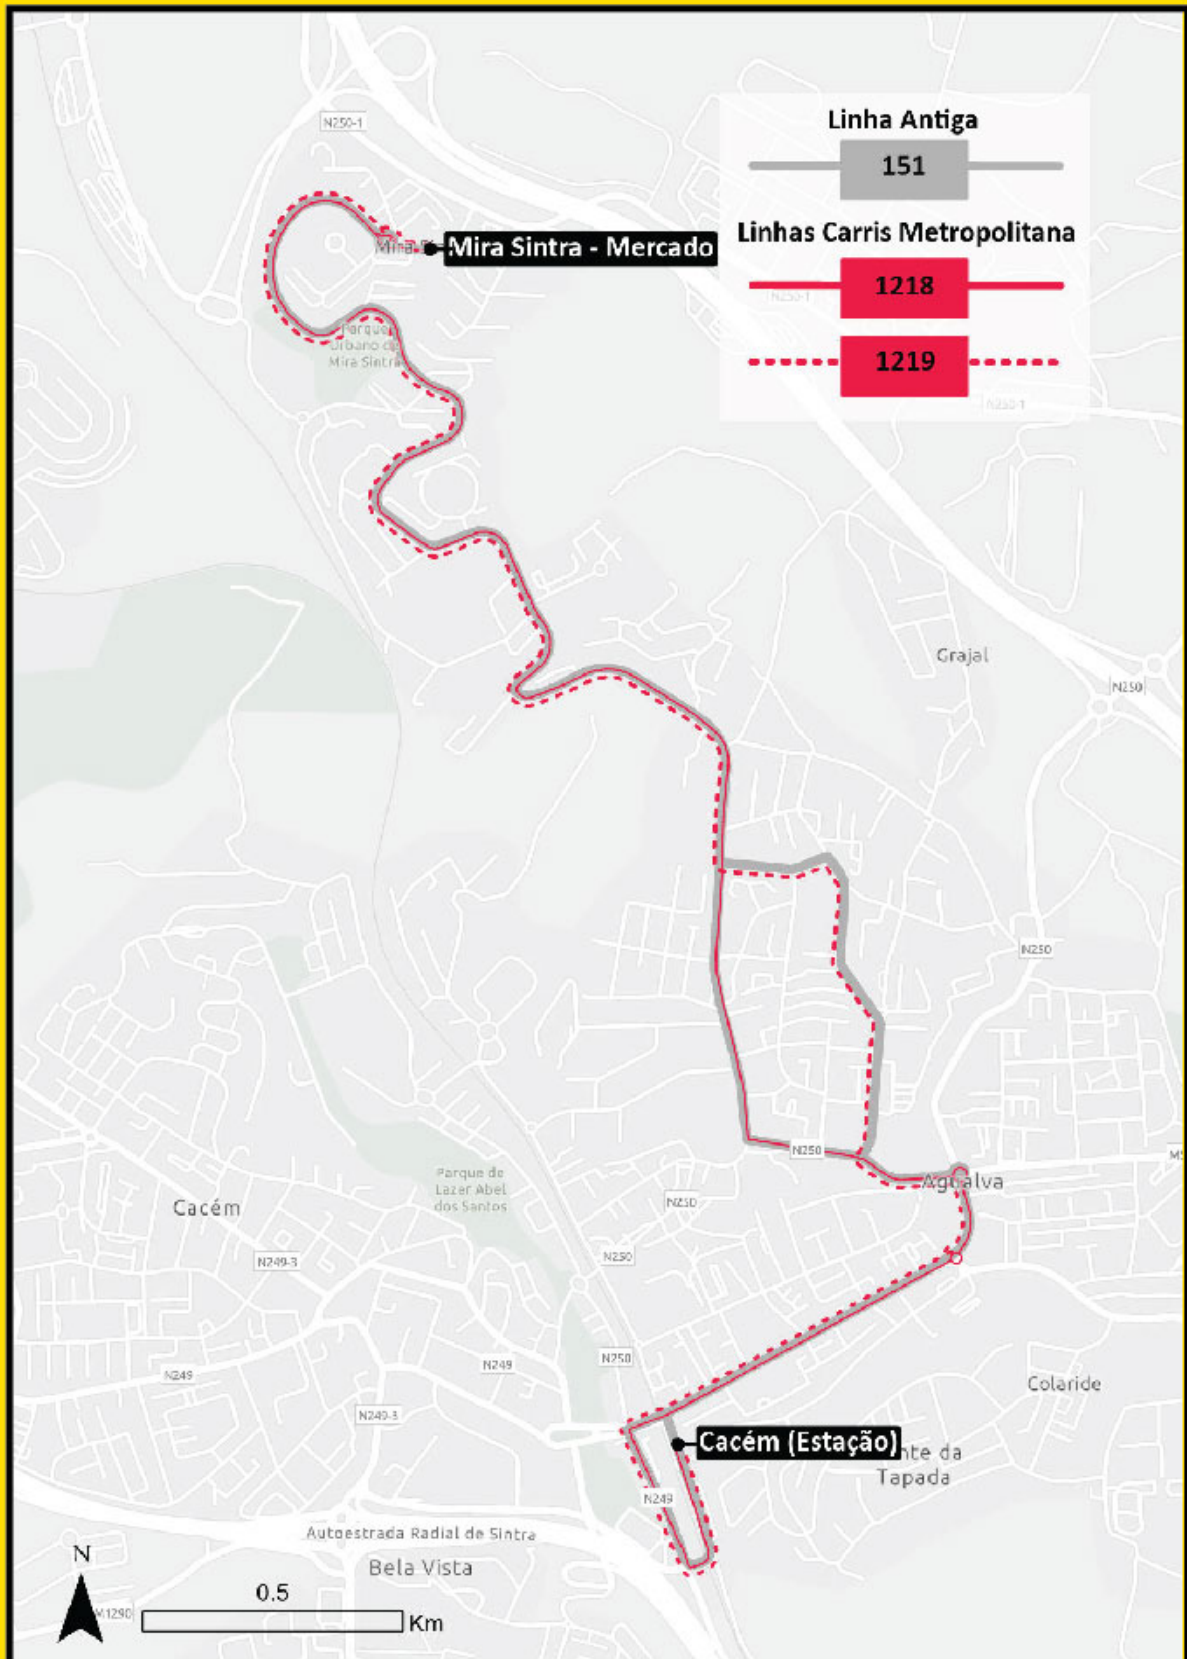

Novos Percursos

Saiba mais em:

210 418 800 (Chamada para a rede fixa nacional)

carrismetropolitana.pt | [instagram.com/carrismetropolitana](https://www.instagram.com/carrismetropolitana)

Espaços navegante® Carris Metropolitana, Câmara Municipal ou Junta de Freguesia.