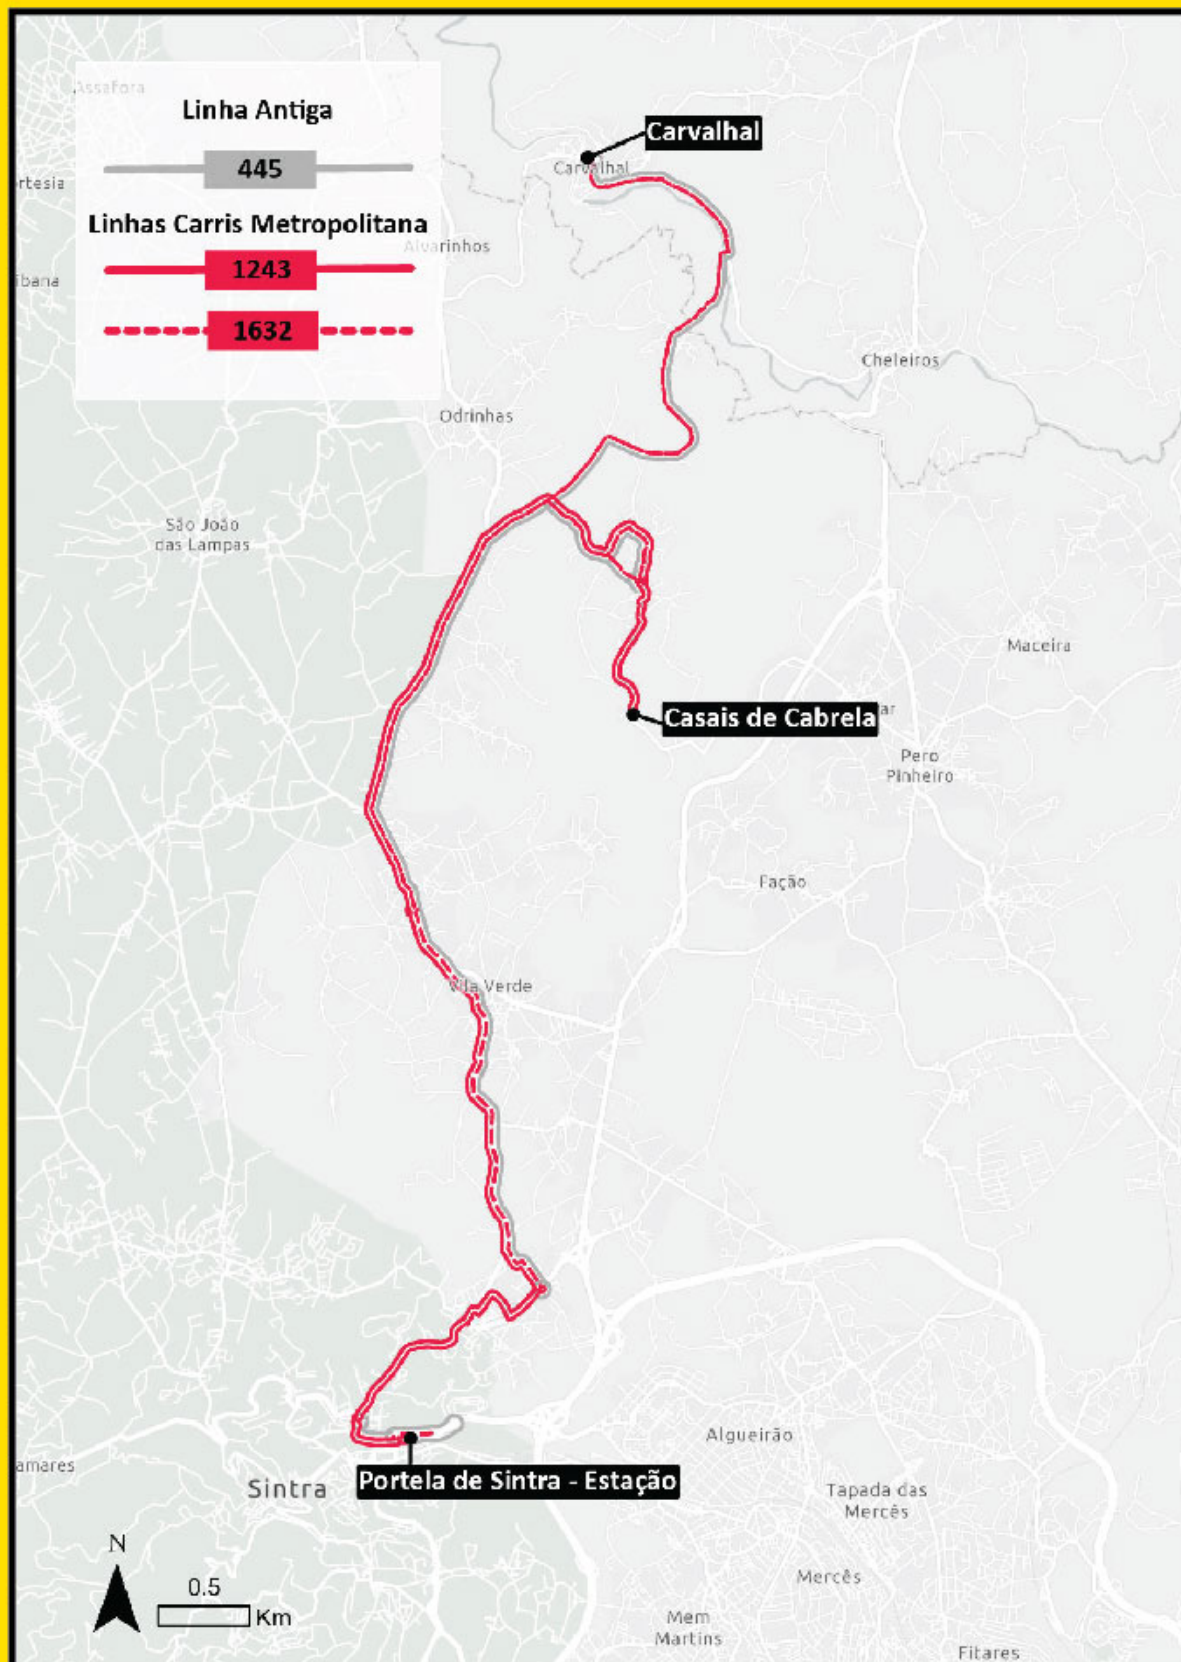

Novos Percursos

Saiba mais em:
210 418 800 (Chamada para a rede fixa nacional)
carrismetropolitana.pt | [instagram.com/carrismetropolitana](https://www.instagram.com/carrismetropolitana)
Espaços navegante® Carris Metropolitana, Câmara Municipal ou Junta de Freguesia.