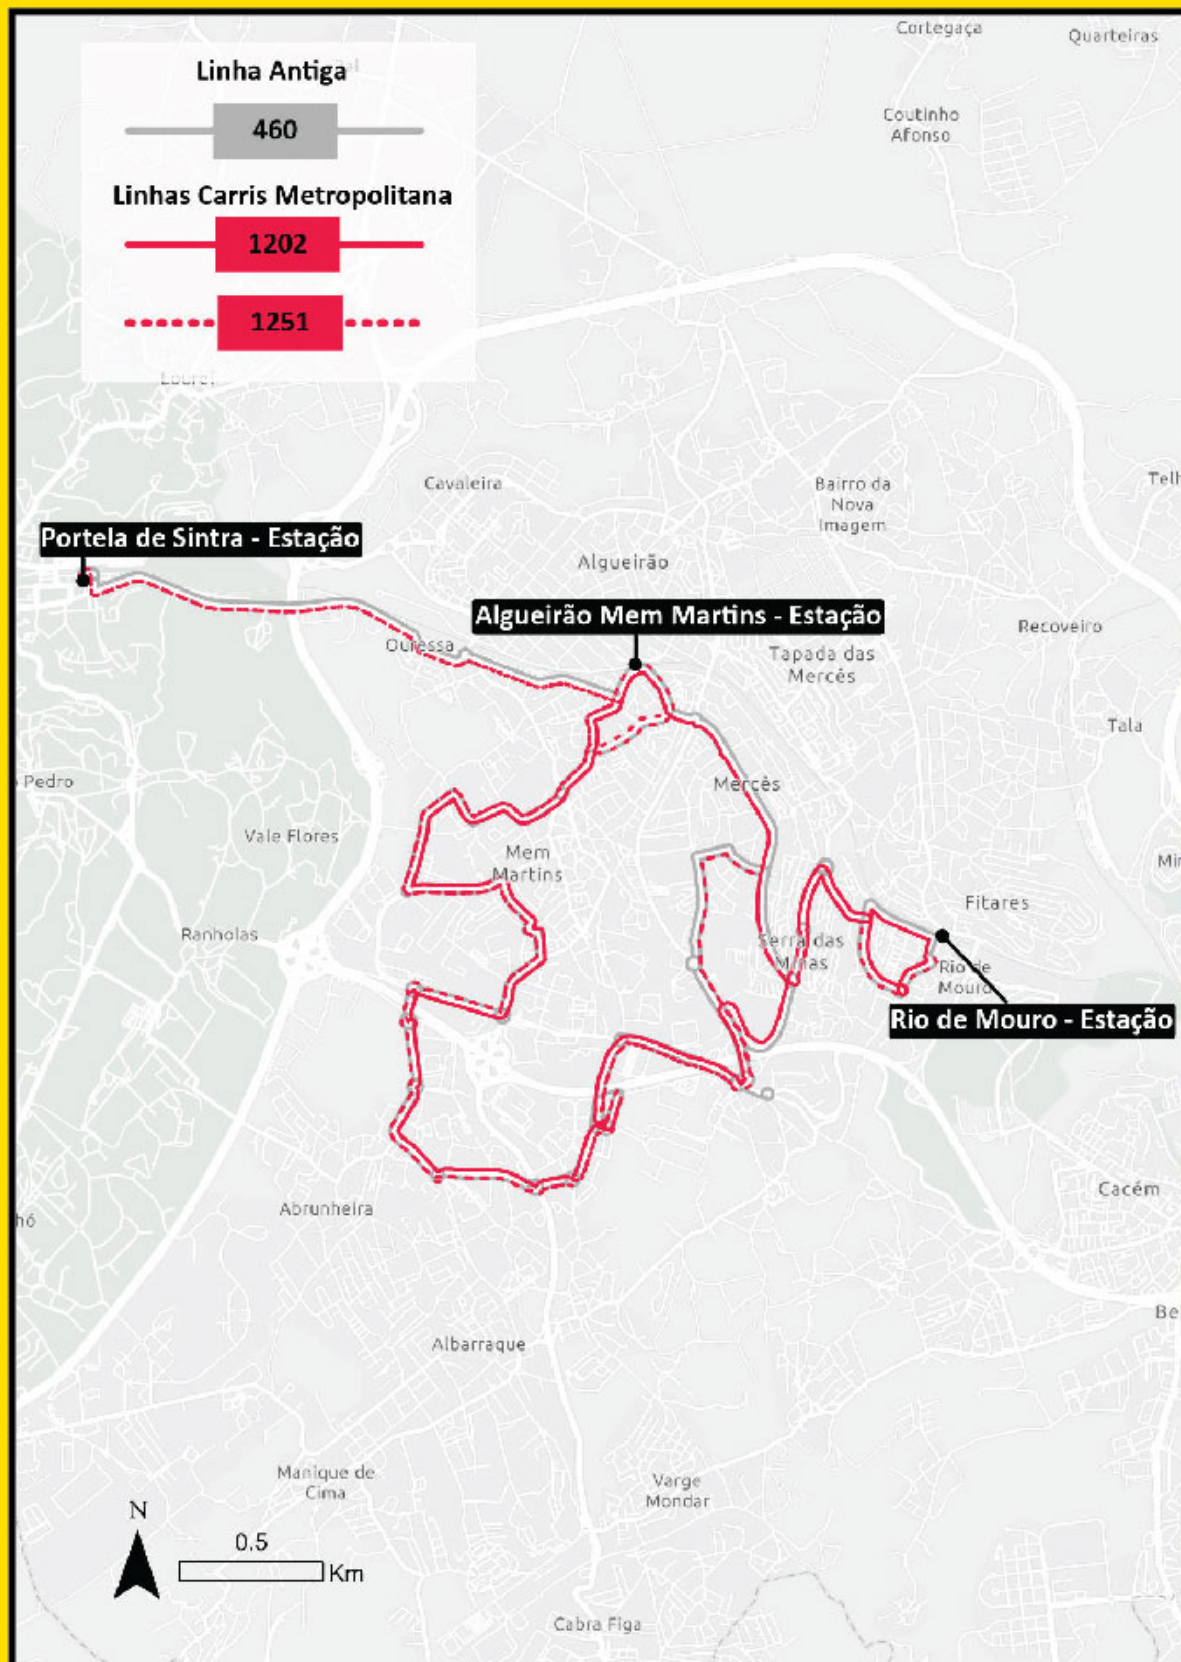

Novos Percursos

Saiba mais em:
210 418 800 (Chamada para a rede fixa nacional)
carrismetropolitana.pt | [instagram.com/carrismetropolitana](https://www.instagram.com/carrismetropolitana)
Espaços navegante® Carris Metropolitana, Câmara Municipal ou Junta de Freguesia.