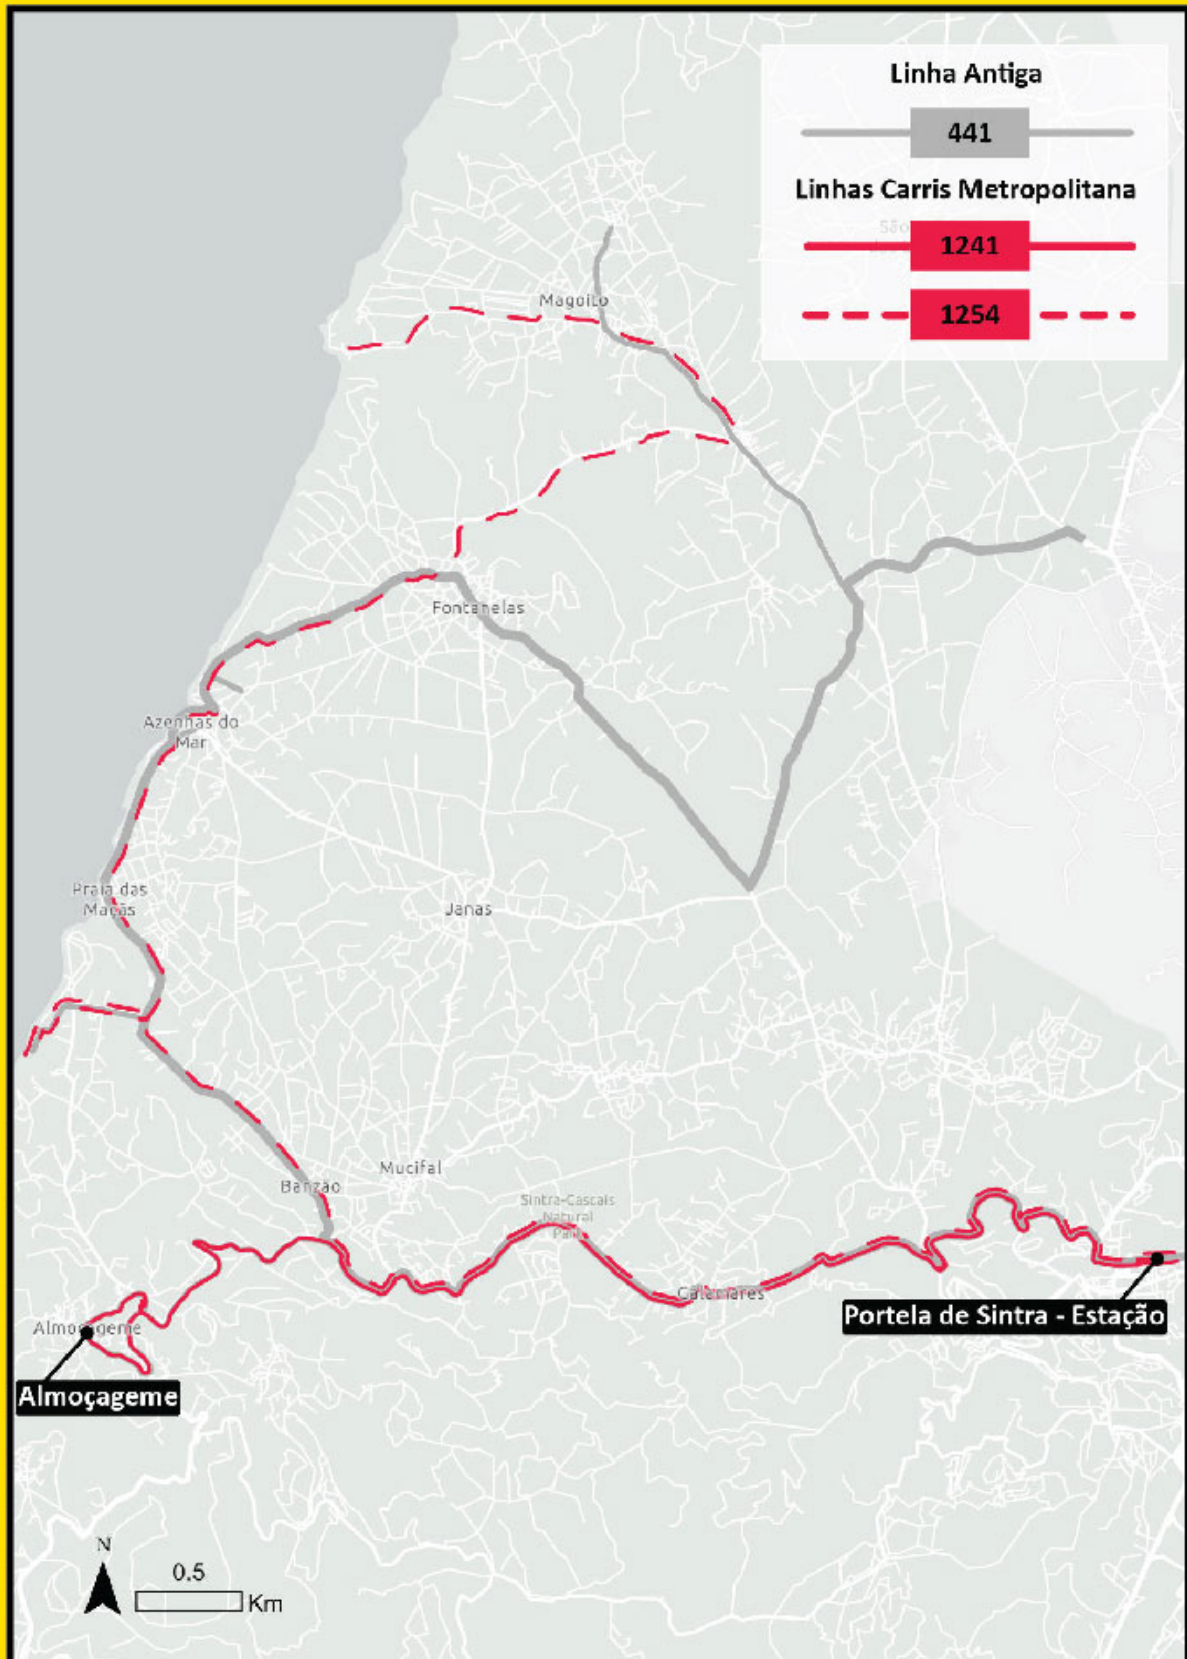

Novos Percursos

Saiba mais em:

210 418 800 (Chamada para a rede fixa nacional)

carrismetropolitana.pt | [instagram.com/carrismetropolitana](https://www.instagram.com/carrismetropolitana)

Espaços navegante® Carris Metropolitana, Câmara Municipal ou Junta de Freguesia.