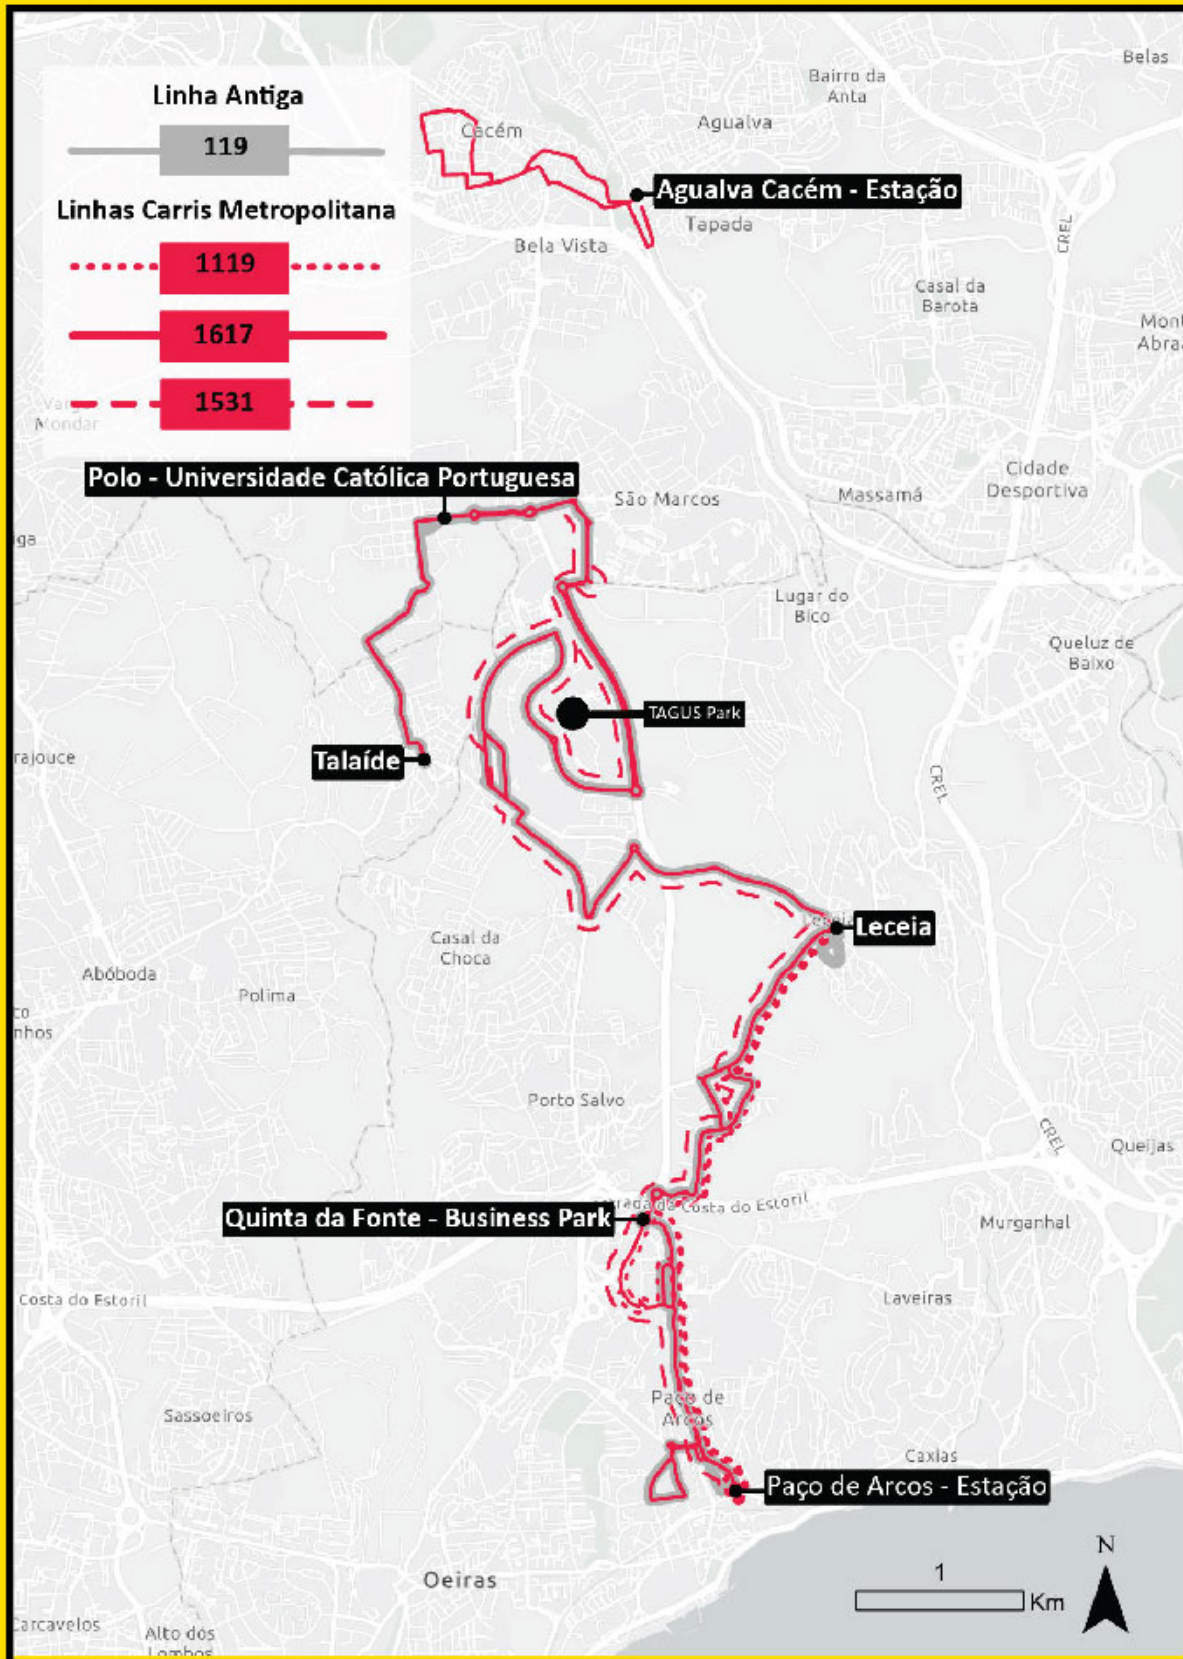

Novos Percursos

Saiba mais em:
210 418 800 (Chamada para a rede fixa nacional)
carrismetropolitana.pt | instagram.com/carrismetropolitana
Espaços navegante® Carris Metropolitana, Câmara Municipal ou Junta de Freguesia.