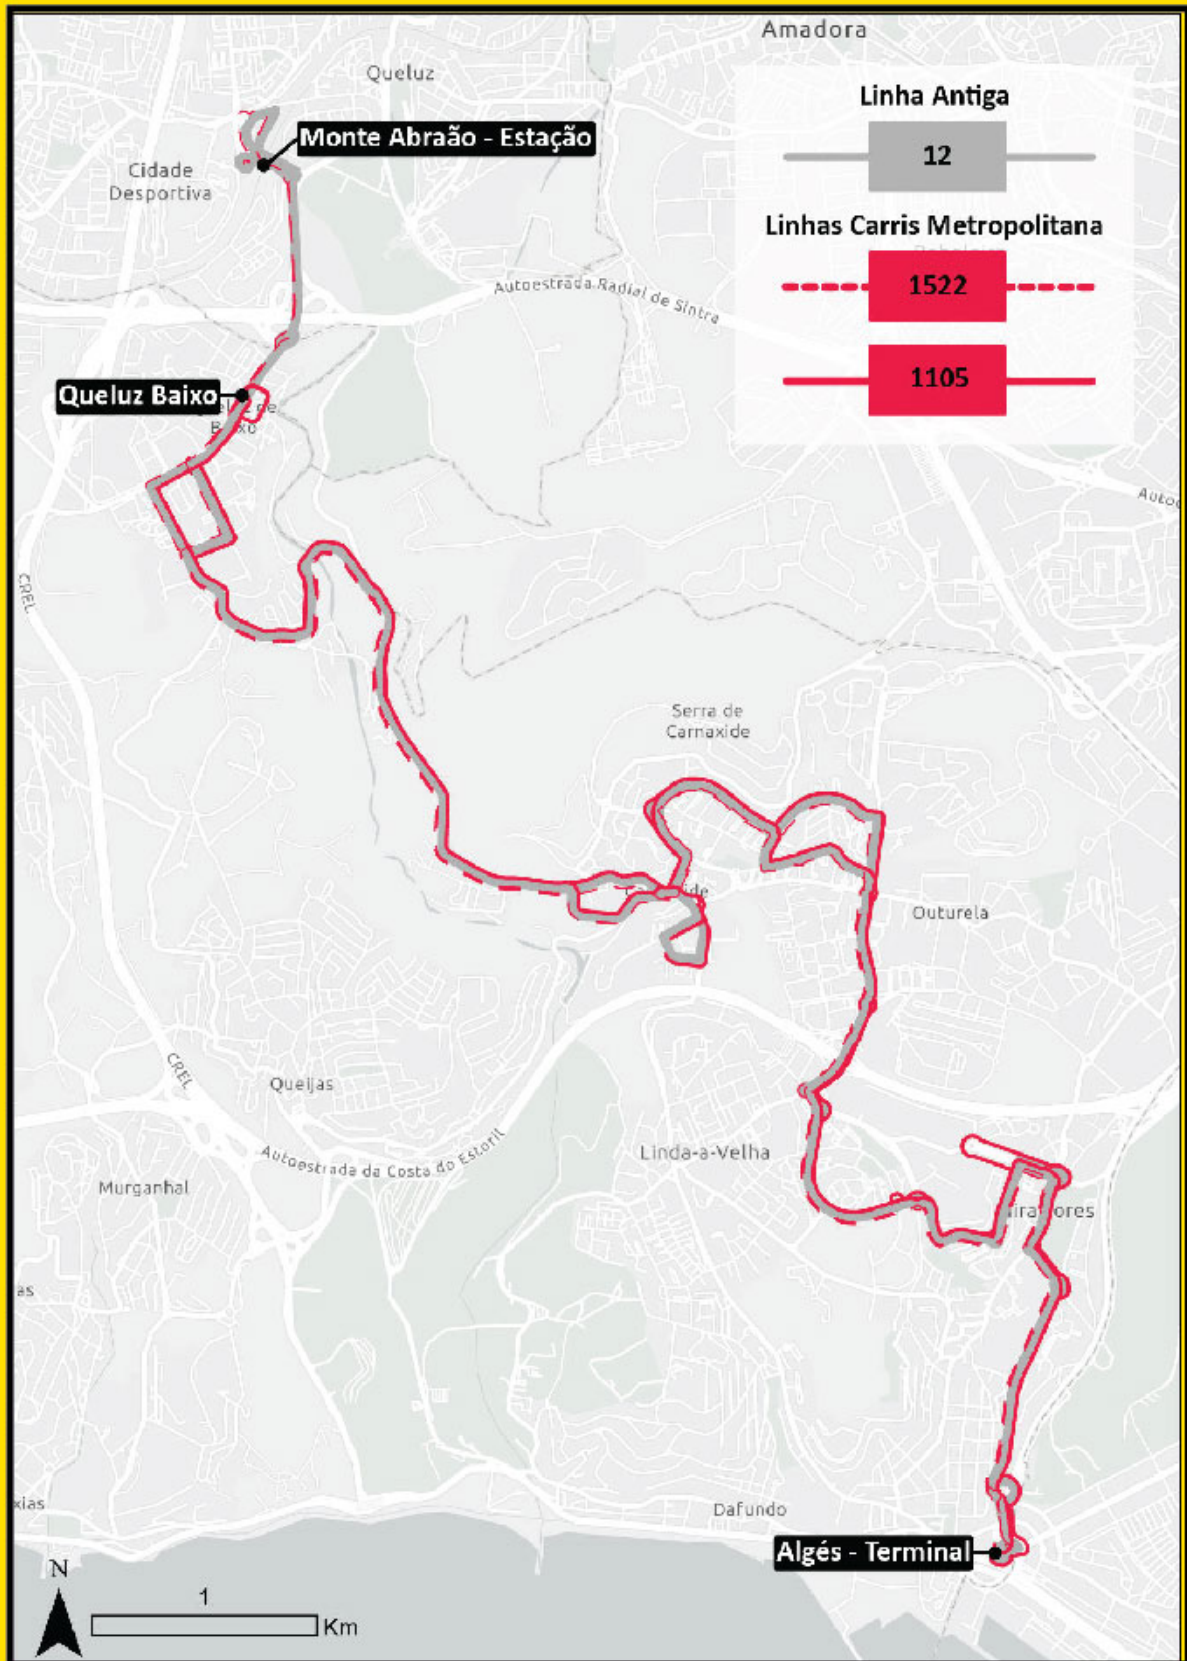

Novos Percursos

Saiba mais em:
210 418 800 (Chamada para a rede fixa nacional)
carrismetropolitana.pt | instagram.com/carrismetropolitana
Espaços navegante® Carris Metropolitana, Câmara Municipal ou Junta de Freguesia.