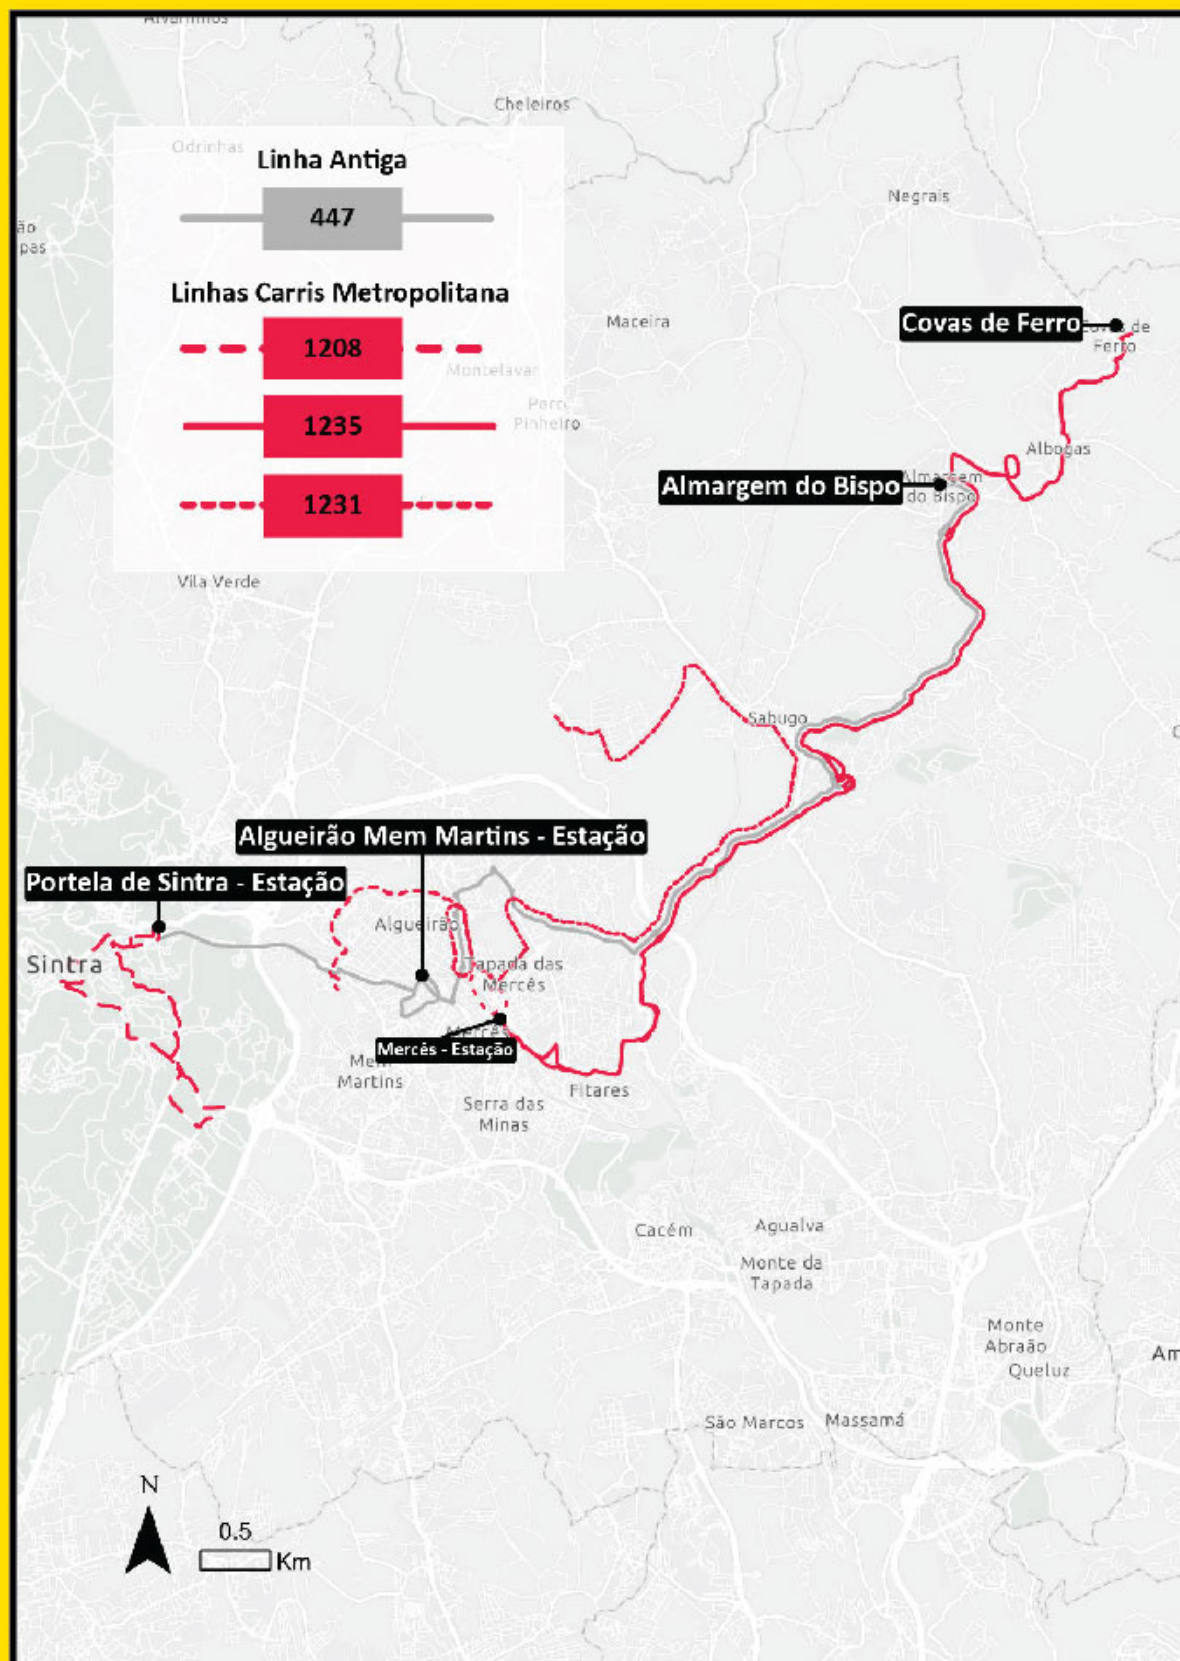

Novos Percursos

Saiba mais em:
210 418 800 (Chamada para a rede fixa nacional)
carrismetropolitana.pt | [instagram.com/carrismetropolitana](https://www.instagram.com/carrismetropolitana)
Espaços navegante® Carris Metropolitana, Câmara Municipal ou Junta de Freguesia.