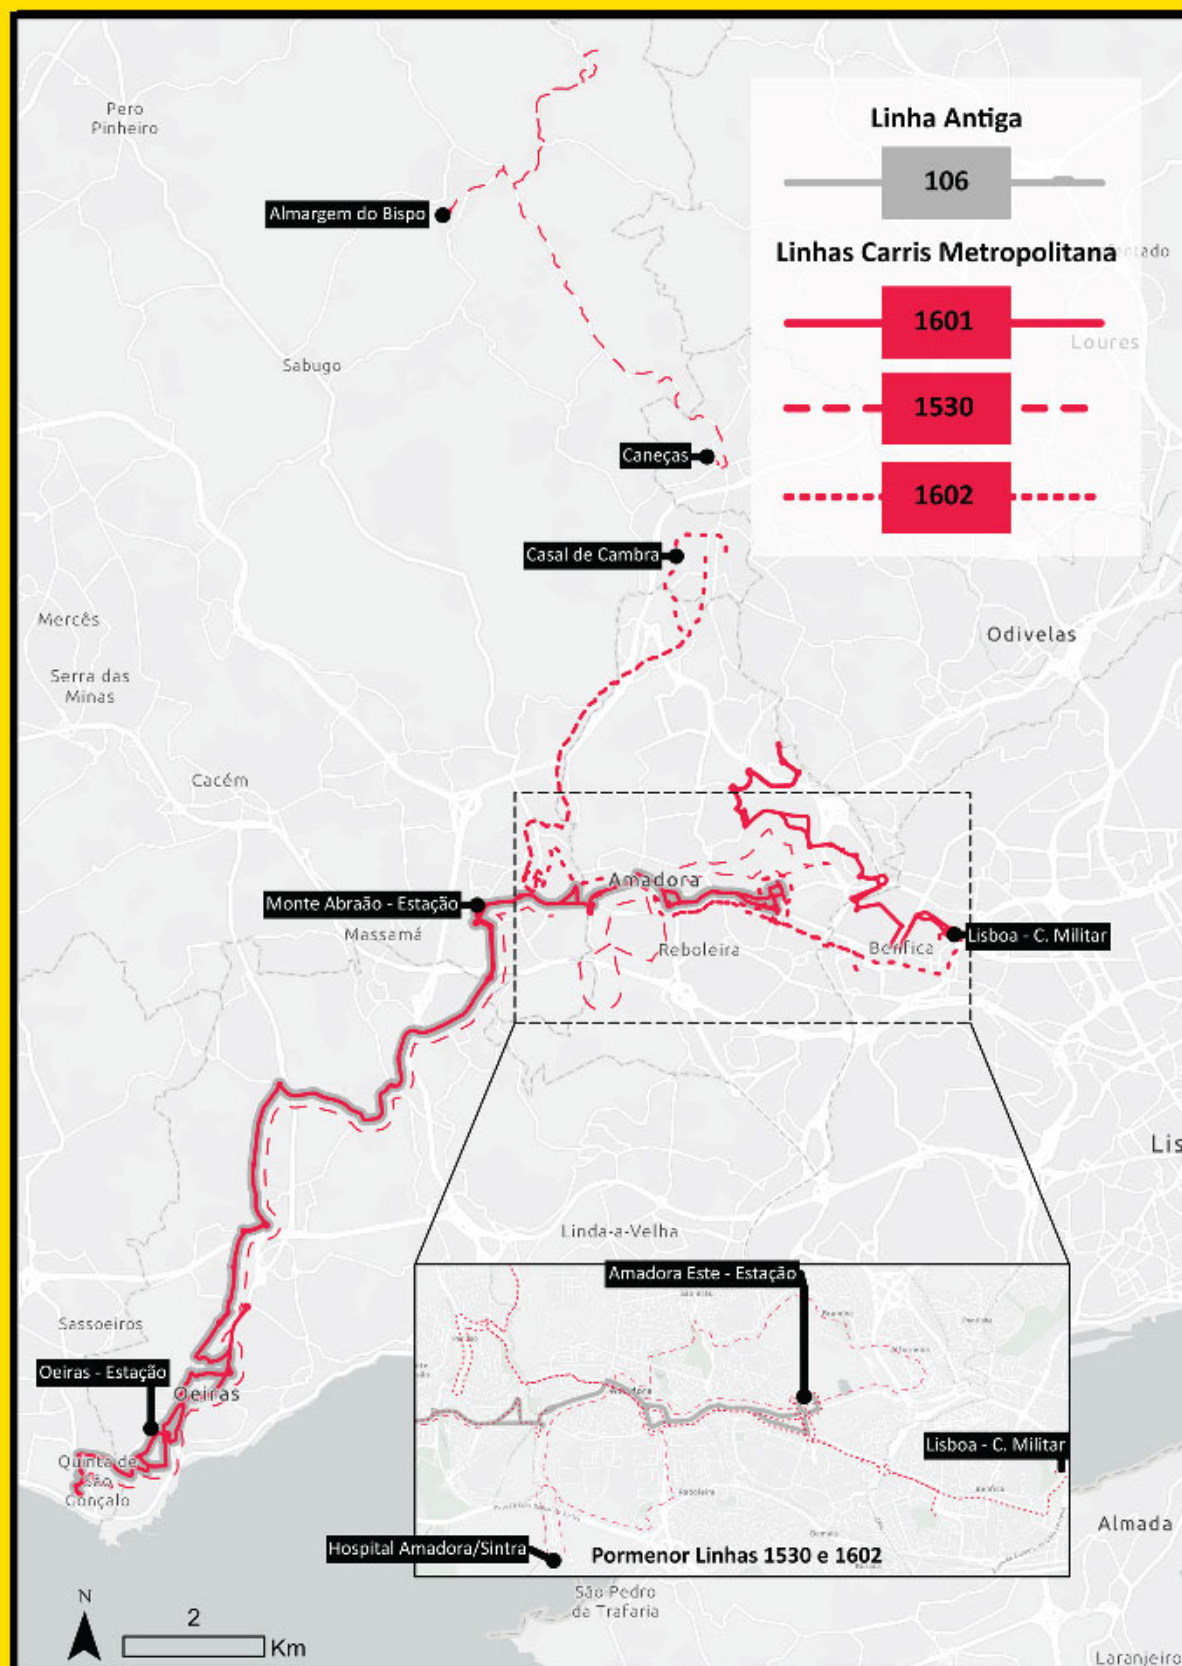

Novos Percursos

Saiba mais em:
210 418 800 (Chamada para a rede fixa nacional)
carrismetropolitana.pt | [instagram.com/carrismetropolitana](https://www.instagram.com/carrismetropolitana)
Espaços navegante® Carris Metropolitana, Câmara Municipal ou Junta de Freguesia.