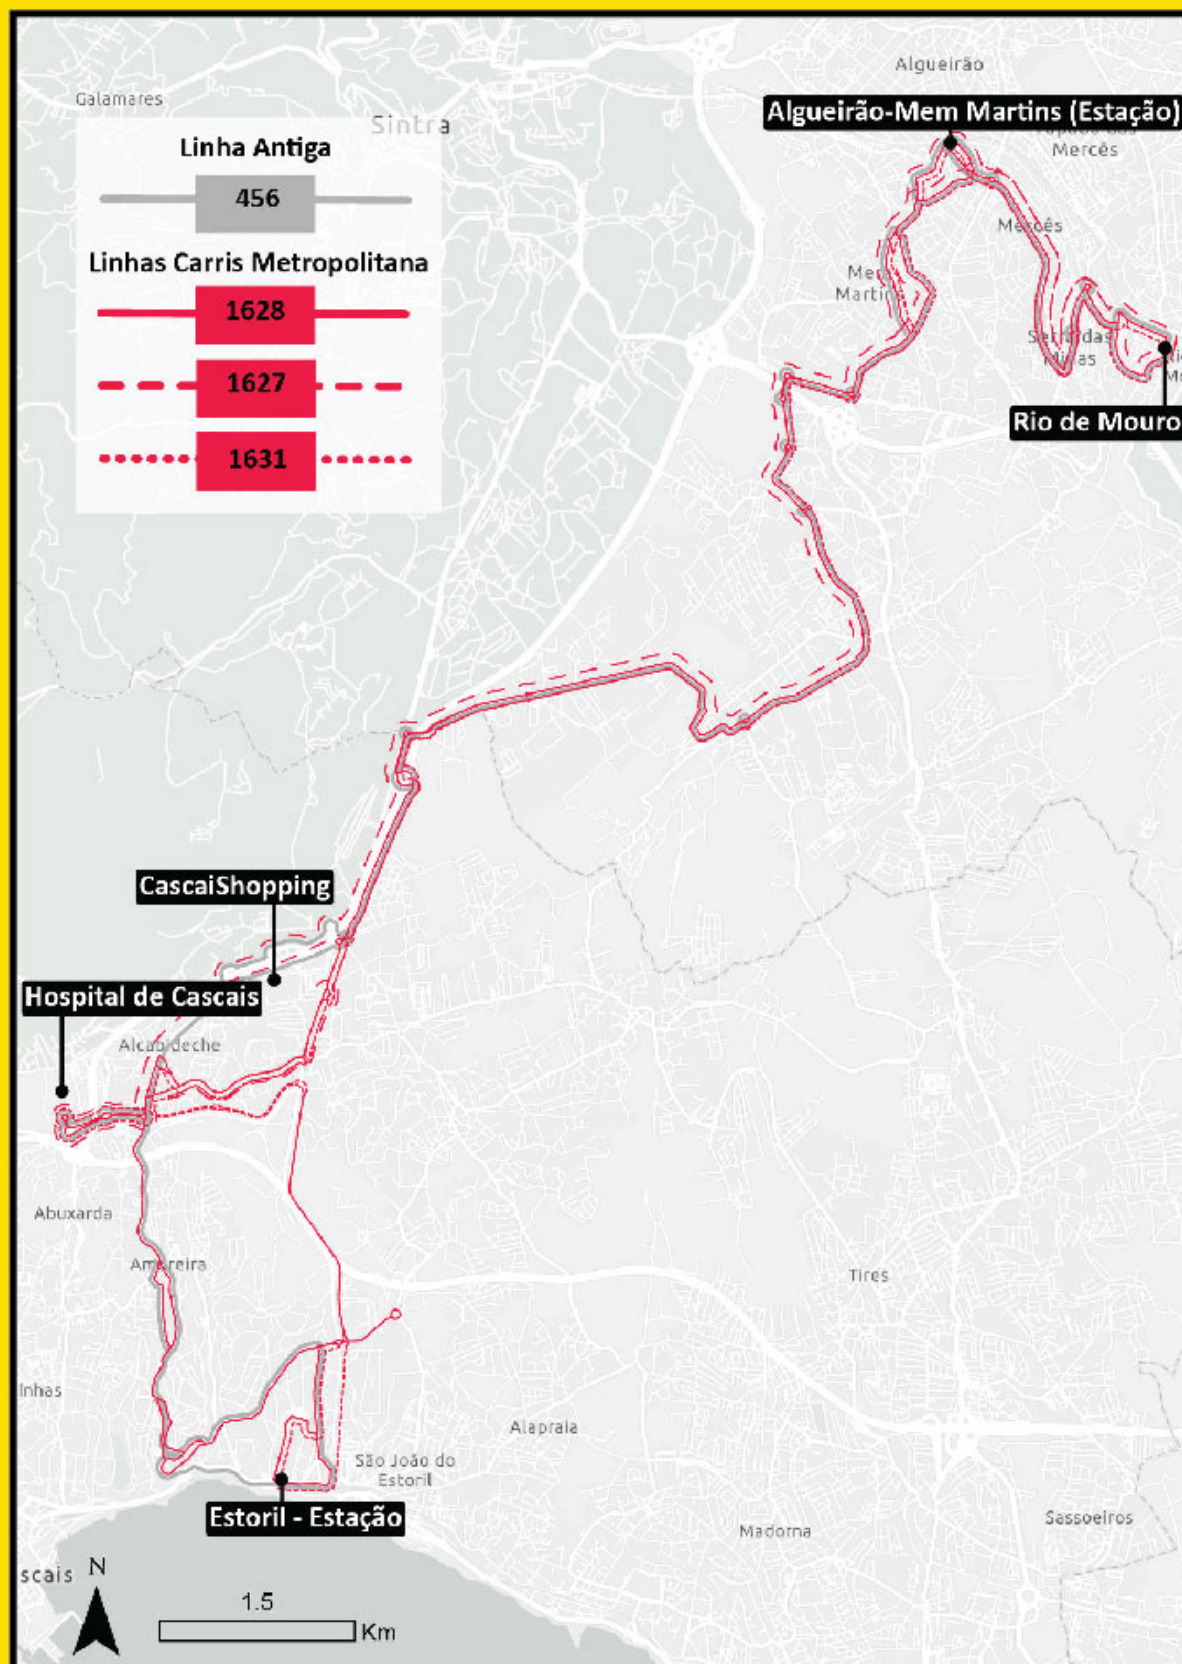

Novos Percursos

Saiba mais em:

210 418 800 (Chamada para a rede fixa nacional)

carrismetropolitana.pt | [instagram.com/carrismetropolitana](https://www.instagram.com/carrismetropolitana)

Espaços navegante® Carris Metropolitana, Câmara Municipal ou Junta de Freguesia.